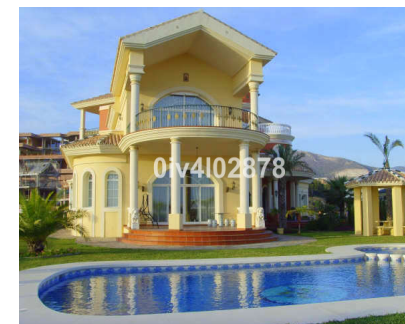

Ventas - Casa - Torrequebrada
4.200.000€

Ref.-ID: R2101634

Torrequebrada

Casa

IBI: 13,043 EUR / año

Basura: 295 EUR / año

8

7

1928 m2

3429 m2

Esta amplia mansión está situada en Torrequebrada y está equipada con los mejores materiales de calidad. Probablemente, la más grande villa y más lujoso de su tipo en Benalmadena. Muy seguro ya que todos las fachadas son altas. Esta villa se compone de 4 plantas, hay un ascensor panorámico. Hay un aparcamiento para 10 coches, garaje para 8 coches (300m²). Hay 2 salas de estar, una de 105m² y otra de 43m², cocina amueblada de 35m², comedor de 35m², bar de piscina, 8 habitaciones, 7 baños en suite, 4 duchas, 13 aseos y una piscina interior, sauna, gimnasio y sala de juegos.

Orientación

- ✓ Sur

Cocina

- ✓ Equipada

Estado

- ✓ Excelente

Jardin

- ✓ Privado