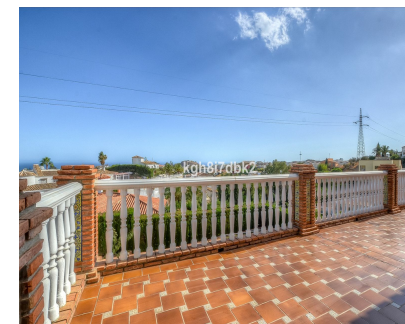

Ventas - Casa - Benalmadena

1.450.000€

Ref.-ID: R2249663

Benalmadena

Casa

Comunidad: 600 EUR / año

IBI: 2,500 EUR / año

Basura: 300 EUR / año

10

5

795 m2

960 m2

Villa de alta calidad construida en 1992 en la Urbanización Monte Alto. 10 dormitorios, 2 cocinas y 2 salones distribuido entre los 3 niveles. Esta propiedad tiene disponible un tour virtual en 3D. Pídele a su agente el enlace!