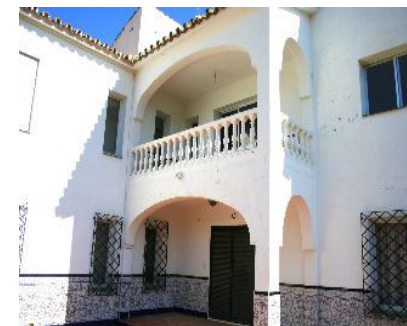

Ventas - Comercial - Coín
1.900.000€

Ref.-ID: R2322323

Coín

Comercial

6

2

893 m2

75000 m2

Establos, Coín, Costa del Sol. 6 Dormitorios, 2 Baños, Construidos 893 m², Jardin/Terreno 75000 m². Posición : Campo. Estado : Regular. Vistas : Montaña, Campo. Características : Terraza Cubierta, Armarios Empotrados, Aprtmt. Huéspedes, Acceso de Inválidos, Barbacoa. Muebles : Sin Amueblar. Cocina : Parcialmente Equipada. Jardin : Privado. Aparcamiento : Privado. Categoría : Reventa.