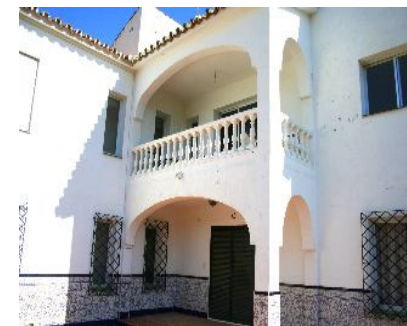

Ventas - Comercial - Coín
1.900.000€

Ref.-ID: R2322323

Coín

Comercial

6

2

893 m2

75000 m2

Establos, Coín, Costa del Sol. 6 Dormitorios, 2 Baños, Construidos 893 m², Jardin/Terreno 75000 m². Posición : Campo. Estado : Regular. Vistas : Montaña, Campo. Características : Terraza Cubierta, Armarios Empotrados, Aptmnt. Huéspedes, Acceso de Inválidos, Barbacoa. Muebles : Sin Amueblar. Cocina : Parcialmente Equipada. Jardin : Privado. Aparcamiento : Privado. Categoría : Reventa.