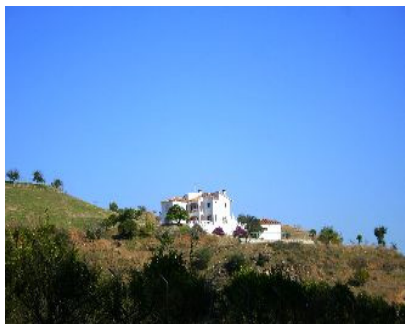

Ventas - Comercial - Coín
1.900.000€

Ref.-ID: R2322323

Coín

Comercial

6

2

893 m2

75000 m2

Establos, Coín, Costa del Sol. 6 Dormitorios, 2 Baños, Construidos 893 m², Jardin/Terreno 75000 m². Posición : Campo. Estado : Regular. Vistas : Montaña, Campo. Características : Terraza Cubierta, Armarios Empotrados, Aprtmt. Huéspedes, Acceso de Inválidos, Barbacoa. Muebles : Sin Amueblar. Cocina : Parcialmente Equipada. Jardin : Privado. Aparcamiento : Privado. Categoría : Reventa.