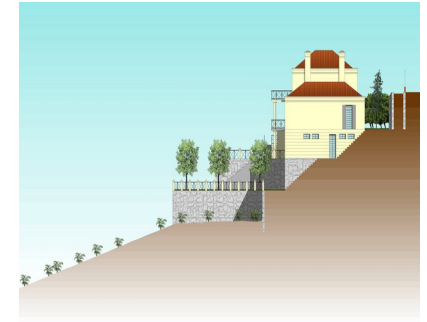

Ventas - Terreno - El Rosario
210.000€

Ref.-ID: R2444063

El Rosario

Terreno

Comunidad: 600 EUR / año

Basura: 180 EUR / año

1385 m2

Terreno Urbano, El Rosario, Costa del Sol. Jardin/Terreno 1400 m². Posición : Campo, Cerca de Golf, Cerca del Mar, Cerca de Cuidad, Cerca de Colegios, Cerca de los Bosques, Urbanización. Orientación : Noreste . Vistas : Mar, Montaña, Bosques. Características : Cerca de Transporte. Servicios Públicos : Electricidad, Agua Potable, Teléfono. Categoría : Urge venta, Inversion, Pre-construcción, Reducido, Reventa.

Posición

- ✓ Cerca de Golf
- ✓ Cerca del Mar
- ✓ Cerca de Colegios
- ✓ Cerca de los Bosques
- ✓ Urbanización

Orientación

- ✓ Noreste

Vistas

- ✓ Mar
- ✓ Montaña
- ✓ Bosques

Características

- ✓ Cerca de Transporte