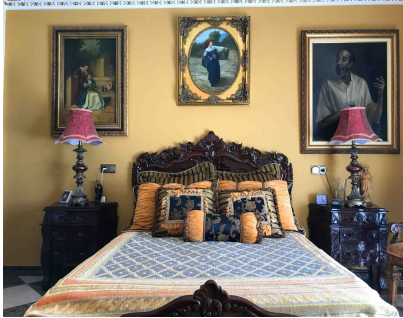

Ventas - Casa - Mijas 1.000.000€

Ref.-ID: R3012995

Mijas

Casa

IBI: 1,073 EUR / año

Basura: 64 EUR / año

4

4

381 m2

2000 m2

Villa de lujo en Mijas Pueblo Tiene 2000 m2 de terreno Espacio para hacer una piscina infinity con vistas al mar/montaña Posibilidad de hacer una casa de invitados al lado. Espacio para 5 o 6 coches. Huerto donde tener arboles frutales. Todas las habitaciones y lugares de la casa son muy grandes/espaciosos y con luz. Vistas panorámicas increíbles. Suelo de granito, material caro y de calidad. Espacio habilitado para barbacoa y jardines Opcion de hacer una casa moderna/contemporanea, aunque la casa está en una condicion impecable e increíble. Tiene alarma instalada, aun estando en una zona tranquila y buena. Excelentes vecinos. Se vende sin muebles, aunque pueden negociarse. Está amueblado con muchos muebles de calidad. Si está buscando una villa lujosa, donde poder vivir tranquilo con su familia en unas condiciones excelentes, esta es una visita obligatoria. Villa - Chalet, Mijas, Costa del Sol. 4 Dormitorios, 4 Baños, Construidos 359 m², Jardin/Terreno 2000 m². Posición : Ciudad, Suburbano, Pueblo, Pueblo de Montaña, Cerca de Tiendas, Cerca de Cuidad, Cerca de Colegios, Cerca de los Bosques. Orientación : Sur, Suroeste, Oeste. Estado : Excelente. Piscina : Sitio para Piscina. Climatización : Chimenea. Vistas : Mar, Montaña, Panorámicas, Jardín, Bosques. Características : Terraza Cubierta, Armarios Empotrados, Cerca de Transporte, Terraza Privada, TV Satélite , Gimnasio, Sala de Juegos, Casa de Huéspedes, Lavadero, Suelos de Mármol, Barbacoa, Cerca de una Iglesia. Muebles : Parcialmente, Opcionales. Cocina : Equipada. Jardin : Privado. Seguridad : Recinto Cerrado, Alarma, Caja fuerte. Aparcamiento : Cubierto, Más de uno, Privado. Servicios Públicos : Agua Potable. Categoría : Lujo, Contemporáneo.