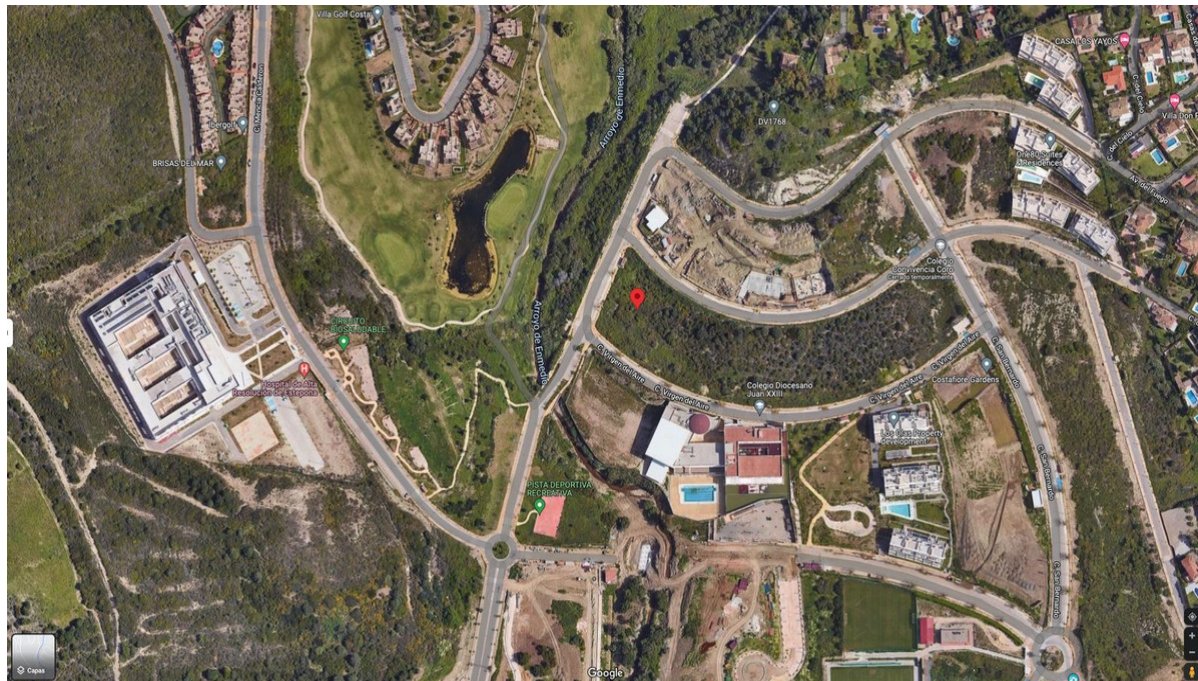

# 1.622.506€

**Ref.-ID: R3070849**

**Estepona**

**Terreno**

**IBI: 23,488 EUR / año**

 **13673 m2**

Parcela edificable en Arroyo Enmedio E4 de 4.685,25 m2 de los cuales 2.864,09 m2 son edificables. Se pueden construir 24 apartamentos. Catalogado como PM-2 Tiene vistas al mar, orientada al sur, cerca del mar a tan sólo 700m, gasolinera, restaurantes, colegio y nuevo hospital a 100m de la misma. Urbanización terminada al 90% y a 5 minutos del centro de Estepona. Posibilidad de proyecto de construcción.

**Posición**

- ✓ Cerca de Tiendas
- ✓ Cerca del Mar
- ✓ Cerca de Ciudad
- ✓ Cerca de Colegios
- ✓ Cerca de Marina

**Orientación**

- ✓ Sur

**Estado**

- ✓ Nueva Construcción

**Vistas**

- ✓ Mar
- ✓ Montaña
- ✓ Campo
- ✓ Panorámicas