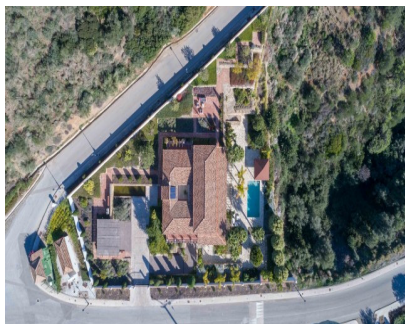

Ventas - Casa - Benahavís

1.690.000€

Ref.-ID: R3072538

Benahavís

Casa

Comunidad: 2,160 EUR / año

IBI: 2,200 EUR / año

6

4.5

496 m2

2892 m2

Villa - Chalet, Benahavís, Costa del Sol. 6 Dormitorios, 4.5 Baños, Construidos 496 m², Terraza 99 m², Jardin/Terreno 2892 m². Orientación : Sur. Piscina : Privada. Climatización : A/A Caliente, A/A Frio. Vistas : Mar, Campo, Patio. Características : Terraza Cubierta, Lavadero, Doble acristalamiento. Muebles : Sin Amueblar. Cocina : Equipada. Jardin : Privado. Aparcamiento : Garaje, Más de uno.

Orientación

✓ Sur

Piscina

✓ Privada

Climatización

✓ A/A Caliente
✓ A/A Frio

Vistas

✓ Mar
✓ Campo
✓ Patio

Características

✓ Terraza Cubierta
✓ Lavadero
✓ Doble acristalamiento

Muebles

✓ Sin Amueblar

Cocina

✓ Equipada

Jardin

✓ Privado

Aparcamiento

✓ Garaje
✓ Más de uno