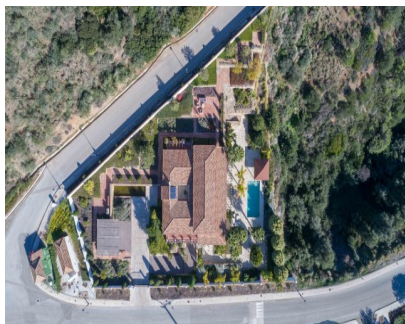

Ventas - Casa - Benahavís

1.690.000€

Ref.-ID: R3072538

Benahavís

Casa

Comunidad: 2,160 EUR / año

IBI: 2,200 EUR / año

6

4.5

496 m2

2892 m2

Villa - Chalet, Benahavís, Costa del Sol. 6 Dormitorios, 4.5 Baños, Construidos 496 m², Terraza 99 m², Jardin/Terreno 2892 m². Orientación : Sur. Piscina : Privada. Climatización : A/A Caliente, A/A Frio. Vistas : Mar, Campo, Patio. Características : Terraza Cubierta, Lavadero, Doble acristalamiento. Muebles : Sin Amueblar. Cocina : Equipada. Jardin : Privado. Aparcamiento : Garaje, Más de uno.