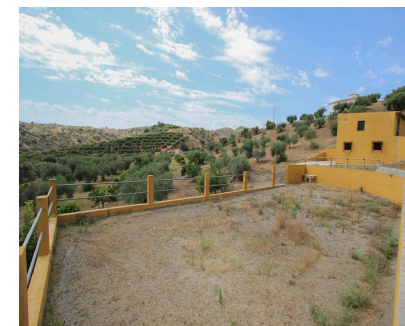

Ventas - Comercial - Coín

750.000€

Ref.-ID: R3081409

Coín

Comercial

5

3

515 m2

14000 m2

Establos, Coín, Costa del Sol. 5 Dormitorios, 3 Baños, Construidos 515 m², Jardin/Terreno 14000 m². Posición : Campo. Estado : Excelente. Piscina : Privada. Climatización : Aire Acondicionado, Chimenea. Vistas : Campo, Panorámicas, Piscina. Características : Terraza Cubierta, Armarios Empotrados, Terraza Privada, Trastero, Lavadero, Baño En-Suite, Barbacoa, Acristalamiento Dobles, Establos. Muebles : Sin Amueblar. Cocina : Equipada. Jardin : Privado, Paisajista, Mantenimiento fácil. Seguridad : Recinto Cerrado. Aparcamiento : Garaje, Cubierto, Más de uno. Servicios Públicos : Electricidad, Agua Potable. Categoría : Reventa.