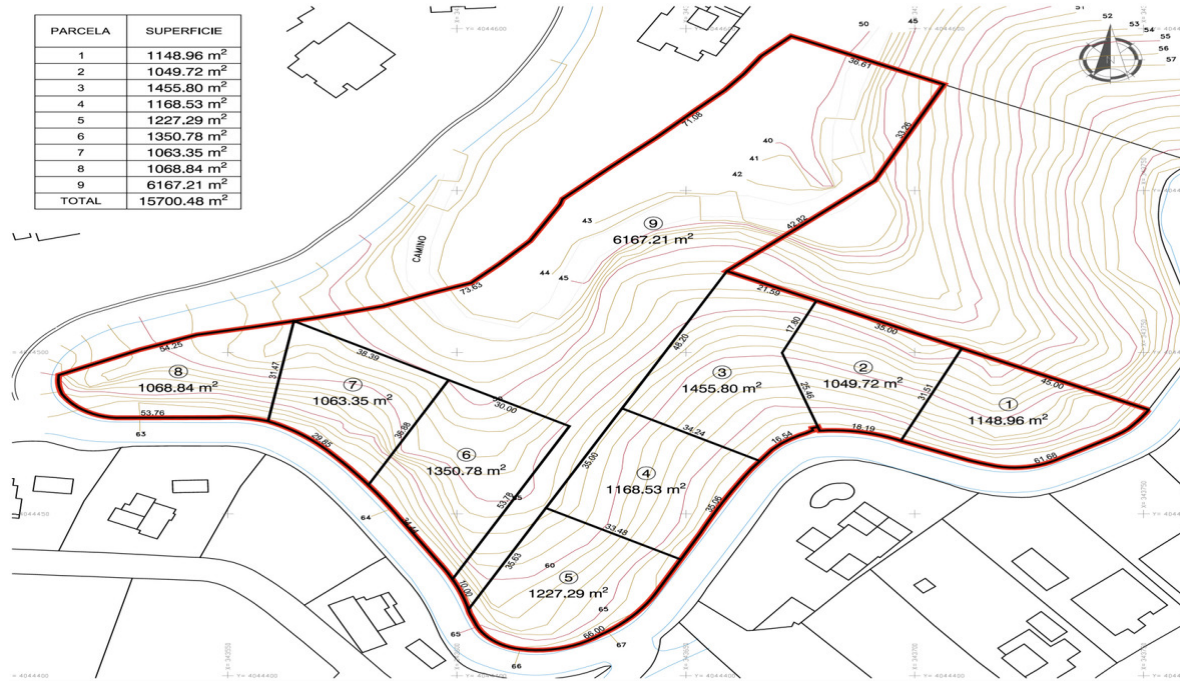

Ventas - Terreno - La Mairena

2.355.000€

PARCELA	SUPERFICIE
1	1148.96 m ²
2	1049.72 m ²
3	1455.80 m ²
4	1168.53 m ²
5	1227.29 m ²
6	1350.78 m ²
7	1063.35 m ²
8	1068.84 m ²
9	6167.21 m ²
TOTAL	15700.48 m ²

Ref.-ID: R3168088

La Mairena

Terreno

3454 m²

15700 m²

Terreno Urbano, La Mairena, Costa del Sol. Jardin/Terreno 15700 m². Posición : Suburbano, Campo, Pueblo, Pueblo de Montaña, Cerca de Golf, Cerca del Mar, Cerca de Colegios, Cerca de los Bosques, Urbanización. Orientación : Norte, Noreste , Este, Suroeste, Oeste, Noroeste. Vistas : Montaña, Campo, Panorámicas, Jardín, Patio, Bosques. Categoría : Inversion, Pre-construcción, Con Permiso de Planificación.

Posición

- ✓ Suburbano
- ✓ Campo
- ✓ Pueblo
- ✓ Pueblo de Montaña
- ✓ Cerca de Golf
- ✓ Cerca de Colegios
- ✓ Cerca de los Bosques
- ✓ Urbanización

Orientación

- ✓ Norte
- ✓ Noreste
- ✓ Este
- ✓ Suroeste
- ✓ Oeste
- ✓ Noroeste

Vistas

- ✓ Montaña
- ✓ Campo
- ✓ Panorámicas
- ✓ Jardín
- ✓ Patio
- ✓ Bosques

Categoría

- ✓ Inversion
- ✓ Pre-construcción
- ✓ Con Permiso de Planificación