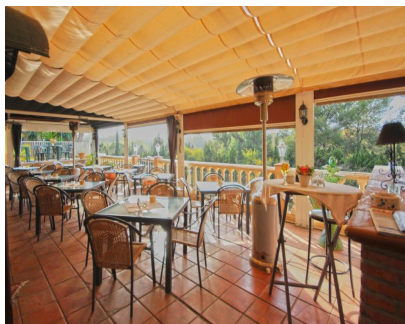

Ventas - Comercial - Marbesa
795.000€

Ref.-ID: R3200449

Marbesa

Comercial

IBI: 1,600 EUR / año

Basura: 290 EUR / año

313 m2

2100 m2

SE ALQUILA/SE VENDE! Excelente oportunidad de negocio, en la playa Marbella Este. Restaurante/bar funcionando bien desde hace 20 años en una zona muy frecuentada por residentes y turistas. Larga temporada 1 AÑO con opción de compra, EN VENTA 2.100m2 (con restaurante/parking) , Terraza 100 m2, escenario (12m2) y parrilla/barra con horno. Barra interior (12 m), bar de tapas, salón con chimenea, comedor independiente, capacidad total 80/100 personas.2 baños, aire acondicionado frío/calor. Cocina profesional, camera frio(frigo/congelador), ahumador, máquinas de procesamiento de salchichas(catering industrial, 3 almacenes, cuarto personal, parking 10 coches. Entorno idílico, parcela de 2.100m2 con pinos .Abierto 6 noches / semana como bar de deportes (2 beamers/tv), eventos privados,cocina alemana con clientes fieles. Interior rústico, requiere reformas. Ambiente acogedor y excelente servicio gracias a las dueños. Se demuestra facturación con documentos oficiales en una situación sin pandemia es un negocio muy rentable. TRASPASO ☐ negociable.