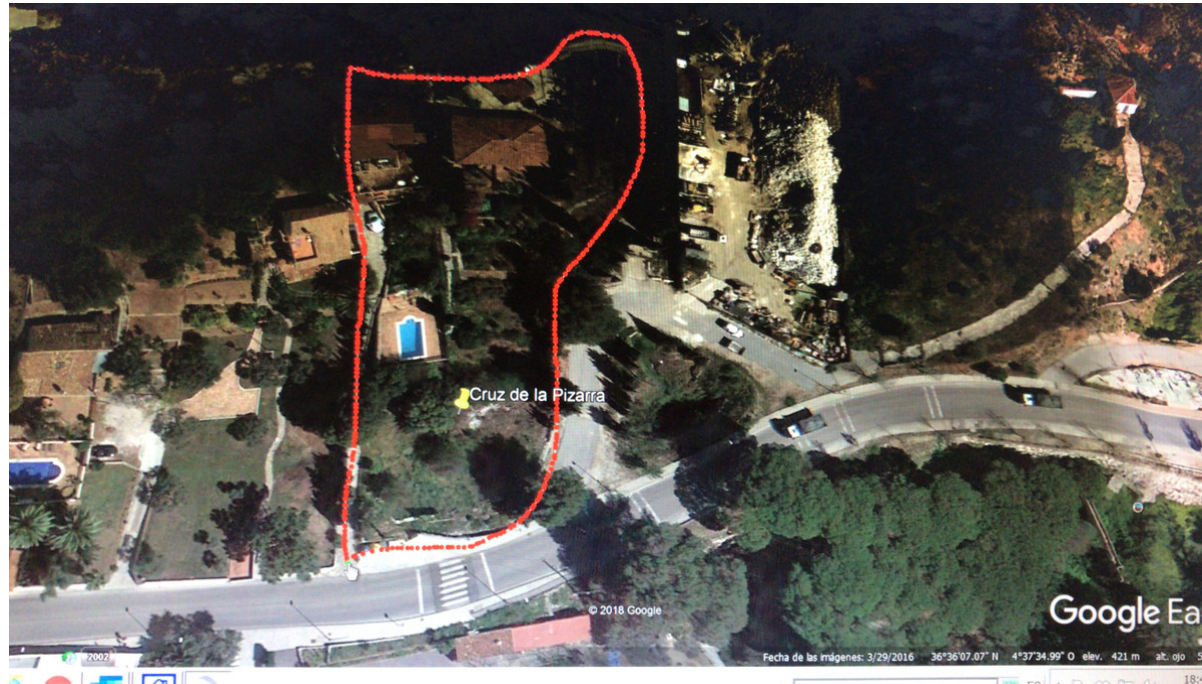

# 1.450.000€

Ref.-ID: R3211420

Mijas

Terreno

6000 m2

FANTASTICO TERRENO a solo 600 m de Mijas Pueblo, IDEAL COMO INVERSION PARA UN CONSTRUCTOR. POSIBLE CONSTRUIR UNA NUEVA PROMOCION CON 12 ADOSADOS Y PISCINA COMUNITARIA. PARCELA TIENE 6000 m2 y MUY BONITAS VISTAS ABIERTAS A LAS MONTAÑAS y AL MAR.

### Posición

- ✓ Campo
- ✓ Pueblo
- ✓ Pueblo de Montaña