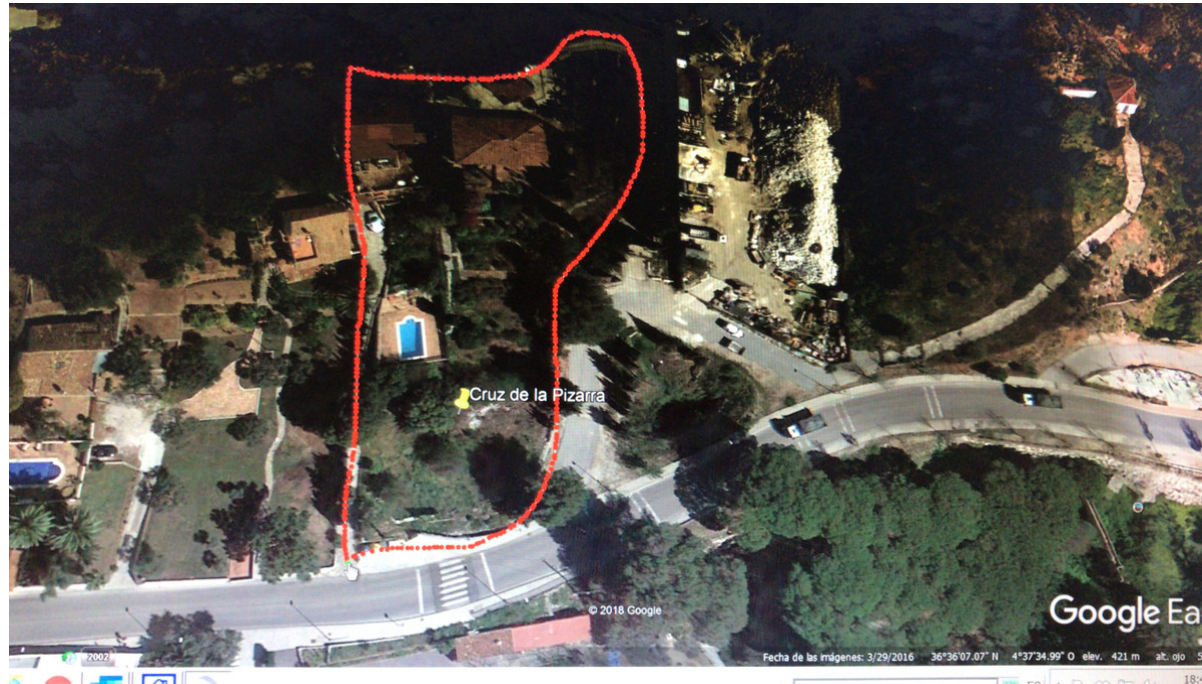

Ventas - Terreno - Mijas

1.450.000€

Ref.-ID: R3211420

Mijas

Terreno

6000 m2

FANTASTICO TERRENO a solo 600 m de Mijas Pueblo, IDEAL COMO INVERSION PARA UN CONSTRUCTOR. POSIBLE CONSTRUIR UNA NUEVA PROMOCION CON 12 ADOSADOS Y PISCINA COMUNITARIA. PARCELA TIENE 6000 m2 y MUY BONITAS VISTAS ABIERTAS A LAS MONTAÑAS y AL MAR.

Posición

- ✓ Campo
- ✓ Pueblo
- ✓ Pueblo de Montaña

Orientación

- ✓ Sur

Vistas

- ✓ Mar
- ✓ Montaña
- ✓ Campo
- ✓ Panorámicas

Categoría

- ✓ Reventa