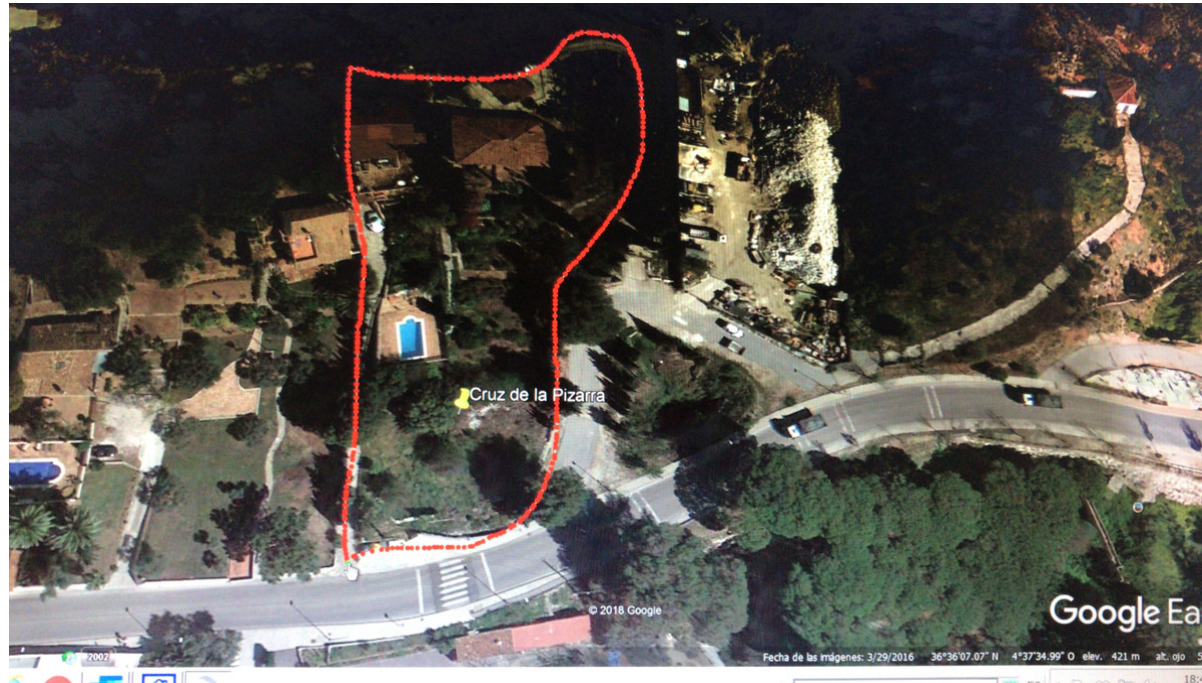

Ventas - Terreno - Mijas

1.450.000€

Ref.-ID: R3211420

Mijas

Terreno

6000 m2

FANTASTICO TERRENO a solo 600 m de Mijas Pueblo, IDEAL COMO INVERSION PARA UN CONSTRUCTOR. POSIBLE CONSTRUIR UNA NUEVA PROMOCION CON 12 ADOSADOS Y PISCINA COMUNITARIA. PARCELA TIENE 6000 m2 y MUY BONITAS VISTAS ABIERTAS A LAS MONTAÑAS y AL MAR.

Posición

- ✓ Campo
- ✓ Pueblo
- ✓ Pueblo de Montaña

Orientación

- ✓ Sur

Vistas

- ✓ Mar
- ✓ Montaña
- ✓ Campo
- ✓ Panorámicas

Categoría

- ✓ Reventa