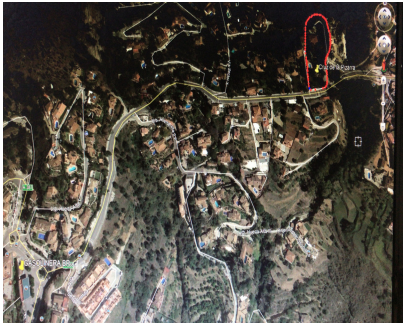

Ventas - Terreno - Mijas

1.450.000€

Ref.-ID: R3211420

Mijas

Terreno

6000 m2

FANTASTICO TERRENO a solo 600 m de Mijas Pueblo, IDEAL COMO INVERSION PARA UN CONSTRUCTOR. POSIBLE CONSTRUIR UNA NUEVA PROMOCION CON 12 ADOSADOS Y PISCINA COMUNITARIA. PARCELA TIENE 6000 m2 y MUY BONITAS VISTAS ABIERTAS A LAS MONTAÑAS y AL MAR.

Posición

- ✓ Campo
- ✓ Pueblo
- ✓ Pueblo de Montaña

Orientación

- ✓ Sur

Vistas

- ✓ Mar
- ✓ Montaña
- ✓ Campo
- ✓ Panorámicas

Categoría

- ✓ Reventa