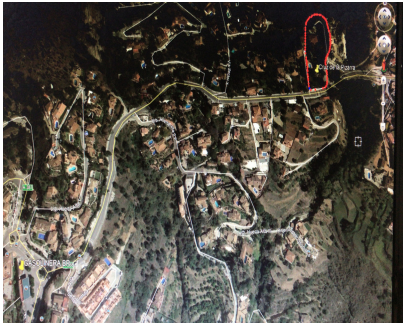

# 1.450.000€

Ref.-ID: R3211420

Mijas

Terreno

6000 m2

FANTASTICO TERRENO a solo 600 m de Mijas Pueblo, IDEAL COMO INVERSION PARA UN CONSTRUCTOR. POSIBLE CONSTRUIR UNA NUEVA PROMOCION CON 12 ADOSADOS Y PISCINA COMUNITARIA. PARCELA TIENE 6000 m2 y MUY BONITAS VISTAS ABIERTAS A LAS MONTAÑAS y AL MAR.

### Posición

- ✓ Campo
- ✓ Pueblo
- ✓ Pueblo de Montaña

### Vistas

- ✓ Mar
- ✓ Montaña
- ✓ Campo
- ✓ Panorámicas