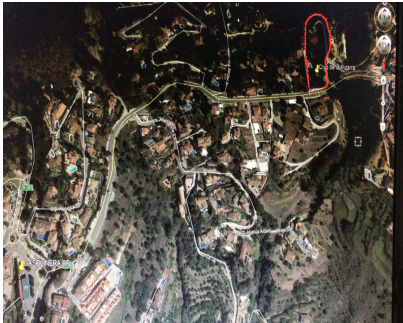

Ventas - Terreno - Mijas

1.450.000€

Ref.-ID: R3211420

Mijas

Terreno

6000 m2

FANTASTICO TERRENO a solo 600 m de Mijas Pueblo, IDEAL COMO INVERSION PARA UN CONSTRUCTOR. POSIBLE CONSTRUIR UNA NUEVA PROMOCION CON 12 ADOSADOS Y PISCINA COMUNITARIA. PARCELA TIENE 6000 m2 y MUY BONITAS VISTAS ABIERTAS A LAS MONTAÑAS y AL MAR.

Posición

- ✓ Campo
- ✓ Pueblo
- ✓ Pueblo de Montaña

Orientación

- ✓ Sur

Vistas

- ✓ Mar
- ✓ Montaña
- ✓ Campo
- ✓ Panorámicas

Categoría

- ✓ Reventa