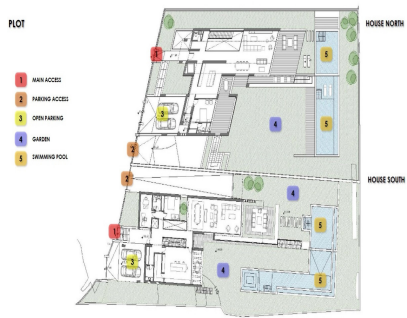

Ventas - Terreno - El Rosario

1.300.000€

Ref.-ID: R3501808

El Rosario

Terreno

2400 m2

OPORTUNIDAD DE DESARROLLO CON VISTA AL MAR! Dos parcelas contiguas de 1200m2 cada una con vistas panorámicas al mar. Proyecto completo incluido con los planos de los arquitectos y el permiso de construcción aprobado para construir dos villas con vista al mar contemporáneo (valor estimado de reventa de \square 2.9M cada una basado en un acabado de alta especificación). Un sitio privilegiado para el desarrollo de 2 nuevas villas con vista al mar en El Rosario.

Posición

- ✓ Cerca de Golf
- ✓ Cerca de Tiendas
- ✓ Cerca del Mar
- ✓ Cerca de Colegios
- ✓ Urbanización

Orientación

- ✓ Sureste
- ✓ Sur

Vistas

- ✓ Mar
- ✓ Panorámicas

Categoría

- ✓ Inversión
- ✓ Con Permiso de Planificación
- ✓ Contemporáneo