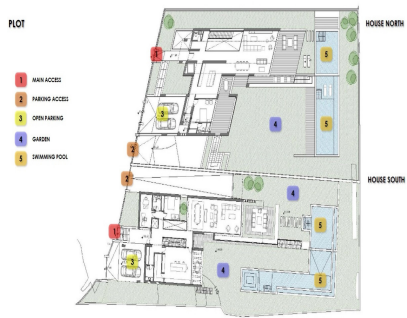

Ventas - Terreno - El Rosario

1.300.000€

Ref.-ID: R3501808

El Rosario

Terreno

2400 m2

OPORTUNIDAD DE DESARROLLO CON VISTA AL MAR! Dos parcelas contiguas de 1200m2 cada una con vistas panorámicas al mar. Proyecto completo incluido con los planos de los arquitectos y el permiso de construcción aprobado para construir dos villas con vista al mar contemporáneo (valor estimado de reventa de $\square$ 2.9M cada una basado en un acabado de alta especificación). Un sitio privilegiado para el desarrollo de 2 nuevas villas con vista al mar en El Rosario.

Posición

- ✓ Cerca de Golf
- ✓ Cerca de Tiendas
- ✓ Cerca del Mar
- ✓ Cerca de Colegios
- ✓ Urbanización

Orientación

- ✓ Sureste
- ✓ Sur

Vistas

- ✓ Mar
- ✓ Panorámicas

Categoría

- ✓ Inversión
- ✓ Con Permiso de Planificación
- ✓ Contemporáneo