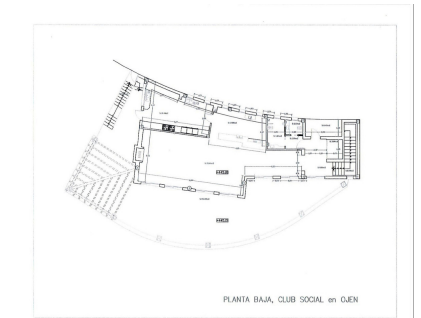

Ventas - Comercial - La Mairena

1.300.000€

Ref.-ID: R3540844

La Mairena

Comercial

1

2.5

300 m2

2849 m2

Gran edificio de nueva construcción en el centro de la Urbanización La Mairena, apto para Club Social con bar y restaurante y espectaculares vistas de la costa desde la elevada posición. Negocio, La Mairena, Costa del Sol. 1 Dormitorio, 2.5 Baños, Construidos 300 m², Terraza 150 m², Jardin/Terreno 2849 m². Posición : Cerca de Golf, Urbanización. Orientación : Sur, Suroeste. Estado : Nueva Construcción. Climatización : A/A Caliente, A/A Frio. Vistas : Mar, Montaña, Campo, Panorámicas. Características : Ascensor, Cerca de Transporte. Cocina : Equipada. Aparcamiento : Calle. Categoría : Contemporáneo.

Posición

- ✓ Cerca de Golf
- ✓ Urbanización

Orientación

- ✓ Sur
- ✓ Suroeste

Estado

- ✓ Nueva Construcción

Climatización

- ✓ A/A Caliente
- ✓ A/A Frio

Vistas

- ✓ Mar
- ✓ Montaña
- ✓ Campo
- ✓ Panorámicas

Características

- ✓ Ascensor
- ✓ Cerca de Transporte

Cocina

- ✓ Equipada

Aparcamiento

- ✓ Calle

Categoría

- ✓ Contemporáneo