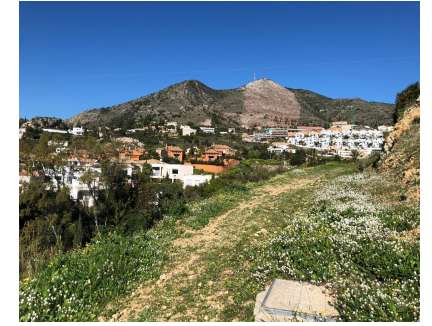

Ventas - Terreno - Benalmadena Pueblo

3.800.000€

Ref.-ID: R3600209

Benalmadena Pueblo

Terreno

31290 m2

Enorme parcela de 31.290m2 con posibilidad de comprar en tres partes, de 10.000m2, 10.000m2 y 11.290m2 Terreno Rustico, Benalmadena Pueblo, Costa del Sol. Jardin/Terreno 32500 m2;. Posición : Pueblo, Cerca de Tiendas, Cerca del Mar, Cerca de Cuidad, Cerca de Colegios. Orientación : Norte, Este, Sur, Oeste. Vistas : Mar, Montaña, Playa, Campo, Panorámicas. Características : Fibra óptica. Categoría :, Reventa.

Posición

- ✓ Pueblo
- ✓ Cerca de Tiendas
- ✓ Cerca de Ciudad
- ✓ Cerca de Colegios

Orientación

- ✓ Norte
- ✓ Este
- ✓ Sur
- ✓ Oeste

Vistas

- ✓ Mar
- ✓ Montaña
- ✓ Playa
- ✓ Campo
- ✓ Panorámicas

Características