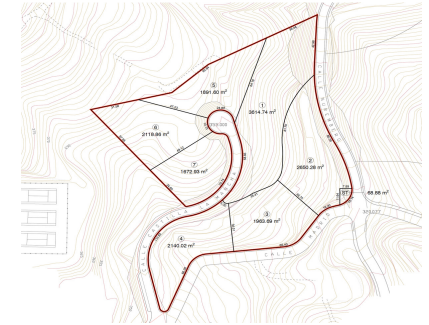

Ventas - Terreno - La Mairena

6.448.800€

Ref.-ID: R3601016

La Mairena

Terreno

16122 m2

Parcela para 9 villas 3547m2 de techo Vistas fabulosas al mar y montaña. Una oportunidad unica de tener una parcela para pueblo mediterraneo à 10 minutos de las mejores playas de Marbella, y a 4 minutos de varios campos de Golf. Completamente urbana; luz, agua, saneamiento, internet por fibra

Posición

- ✓ Suburbano
- ✓ Pueblo de Montaña
- ✓ Cerca de Golf
- ✓ Cerca de Colegios
- ✓ Urbanización

Orientación

- ✓ Este
- ✓ Sureste

Vistas

- ✓ Mar
- ✓ Montaña
- ✓ Golf
- ✓ Panorámicas
- ✓ Bosques