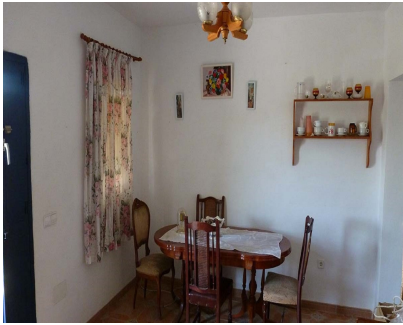

Ventas - Casa - Coín
220.000€

Ref.-ID: R3792490

Coín

Casa

IBI: 232 EUR / año

2

1

65 m2

7000 m2

Encantadora finca situada en Coín. En el corazón de una parcela de 7.000 m2, esta casa ofrece total privacidad, mientras que está a 3 minutos en coche de las instalaciones. Los árboles frutales no faltan en el campo. Un verdadero remanso de paz. Muy buen potencial.