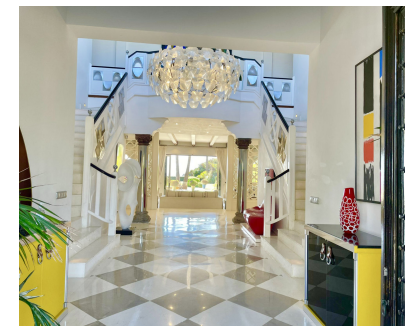

Ventas - Casa - New Golden Mile

11.900.000€

Ref.-ID: R3852316

New Golden Mile

Casa

9

9

2000 m2

5500 m2

Inigualable MANSION EN PRIMERA LÍNEA DE PLAYA, en Paraiso Barronal, (Guadalmina Baja) Distribuida en dos niveles con sótano que ofrece una impresionante entrada en la planta baja que conduce a un hall de entrada con techos de doble altura y vigas de madera. Dos amplias escaleras de madera que conducen al piso superior. Acceso desde el lobby al living con pisos de madera y terracota. Las puertas correderas se abren a una gran terraza cubierta con vigas en el techo. Aseo de invitados y despacho con armarios empotrados. Dos habitaciones dobles con baños en suite. También hay una cocina totalmente equipada con un gran comedor con acceso al jardín y terrazas. Otras características incluyen una despensa, personal w.c. y lavadero. La planta superior cuenta con un majestuoso dormitorio principal con altísimos techos decorados con vigas de madera y un entresuelo que podría ser una biblioteca; vestidores para él y para ella y el baño principal con bañera hecha a mano, cabina de ducha, combinación de pisos de madera y terracota. En este nivel hay cinco dormitorios más con cuatro baños y un aseo de invitados con azulejos marroquíes pintados a mano. El sótano cuenta con un garaje de 600m2 para más de 10 autos, un dormitorio de servicio con baño y dos tanques de depósito de agua. Las características de la casa son una piscina, ventanas y puertas de aluminio con doble acristalamiento y persianas eléctricas. La carpintería interior es de roble macizo.