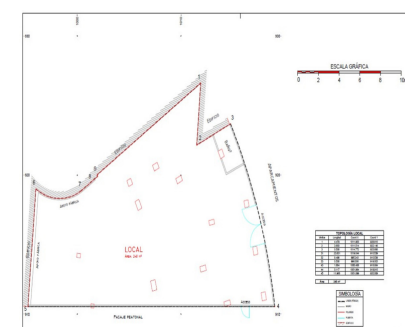

## Ventas - Comercial - Marbella 425.000€

Ref.-ID: R3876565

Marbella

Comercial

Comunidad: 612 EUR / año

IBI: 2,022 EUR / año

270 m2

Local Comercial en Ricardo Soriano, cercano de todos los servicios y con gran potencial para montar cualquier tipo de negocio. Se puede convertir en oficinas, comercio y recreativo tambien almacen o trateros. Con 270 m2.en planta suelo más un altillo de 68 m2. Muy interesante para negocio de gran superficie.

### Posición

- ✓ Área Comercial
- ✓ Cerca de Tiendas
- ✓ Cerca del Mar
- ✓ Cerca de Colegios
- ✓ Cerca de Marina