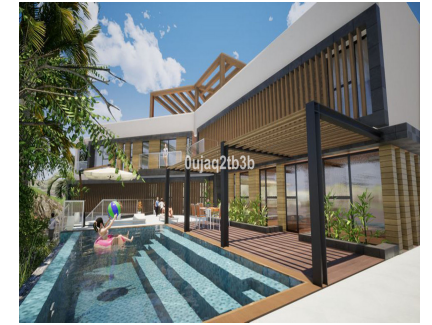

Ventas - Terreno - El Rosario

555.000€

Ref.-ID: R3888871

El Rosario

Terreno

IBI: 1,260 EUR / año

1704 m2

Preciosa parcela en El Rosario a escasos minutos andando de todos los servicios y del centro deportivo en la zona. Existe un buen proyecto para construir una villa muy grande aprovechando la inclinación que presenta la parcela. La zona es residencial consolidada con gran demanda de villas y parcelas.