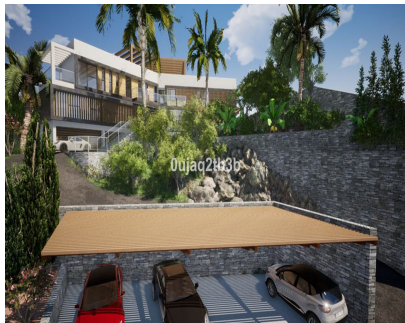

# 555.000€

**Ref.-ID: R3888871**

**El Rosario**

**Terreno**

**IBI: 1,260 EUR / año**

 **1704 m2**

Preciosa parcela en El Rosario a escasos minutos andando de todos los servicios y del centro deportivo en la zona. Existe un buen proyecto para construir una villa muy grande aprovechando la inclinación que presenta la parcela. La zona es residencial consolidada con gran demanda de villas y parcelas.

### Vistas

- ✓ Montaña
- ✓ Panorámicas
- ✓ Jardín
- ✓ Calle