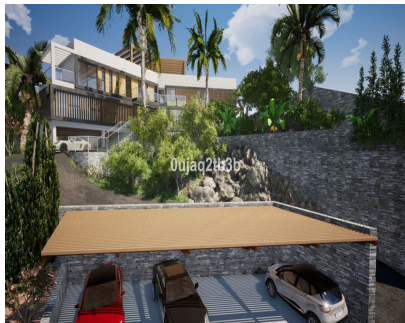

Ventas - Terreno - El Rosario

555.000€

Ref.-ID: R3888871

El Rosario

Terreno

IBI: 1,260 EUR / año

1704 m2

Preciosa parcela en El Rosario a escasos minutos andando de todos los servicios y del centro deportivo en la zona. Existe un buen proyecto para construir una villa muy grande aprovechando la inclinación que presenta la parcela. La zona es residencial consolidada con gran demanda de villas y parcelas.

Posición

- ✓ Cerca de Tiendas
- ✓ Urbanización

Orientación

- ✓ Oeste

Vistas

- ✓ Montaña
- ✓ Panorámicas
- ✓ Jardín
- ✓ Calle

Servicios Públicos

- ✓ Electricidad
- ✓ Agua Potable
- ✓ Teléfono