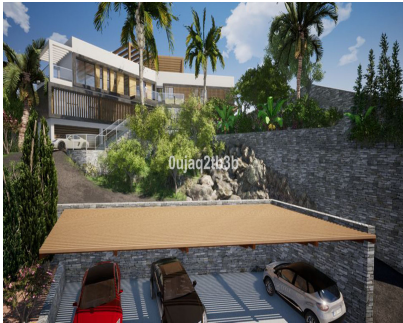

Ventas - Terreno - El Rosario

555.000€

Ref.-ID: R3888871

El Rosario

Terreno

IBI: 1,260 EUR / año

1704 m2

Preciosa parcela en El Rosario a escasos minutos andando de todos los servicios y del centro deportivo en la zona. Existe un buen proyecto para construir una villa muy grande aprovechando la inclinación que presenta la parcela. La zona es residencial consolidada con gran demanda de villas y parcelas.

Posición

- ✓ Cerca de Tiendas
- ✓ Urbanización

Orientación

- ✓ Oeste

Vistas

- ✓ Montaña
- ✓ Panorámicas
- ✓ Jardín
- ✓ Calle

Servicios Públicos

- ✓ Electricidad
- ✓ Agua Potable
- ✓ Teléfono