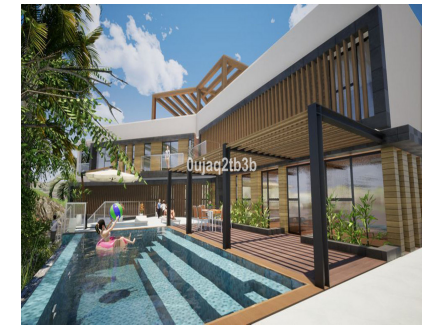

Ventas - Terreno - El Rosario

555.000€

Ref.-ID: R3888871

El Rosario

Terreno

IBI: 1,260 EUR / año

1704 m2

Preciosa parcela en El Rosario a escasos minutos andando de todos los servicios y del centro deportivo en la zona. Existe un buen proyecto para construir una villa muy grande aprovechando la inclinación que presenta la parcela. La zona es residencial consolidada con gran demanda de villas y parcelas.