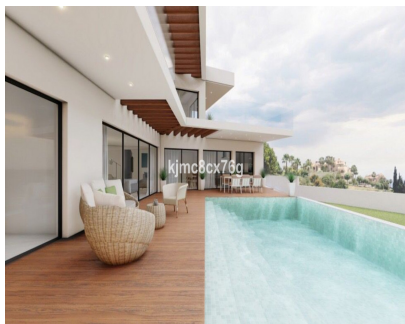

Ventas - Casa - El Faro

2.150.000€

Ref.-ID: R3892870

El Faro

Casa

6

6.5

572 m2

1114 m2

Villa de nueva construcción en la urbanización El Faro, Mijas Costa, a tan solo 200 metros de la playa. La propiedad consta de tres niveles unidos por escaleras y ascensor, que se distribuyen de la siguiente forma: planta principal con amplio salón-comedor con salida a su gran terraza, los jardines y la piscina, así como la zona de barbacoa. Además cocina completa con lavadero independiente, un aseo y dos dormitorios ensuite, perfectos para invitados. Primera planta con dos extensos dormitorios ensuite, despacho y otro baño completo. Además terraza de más de 100 m2 con espectaculares vistas al mar y la montaña. Por último su gran sótano con más de 250 m2 acoge un enorme parking para varios vehículos, sala de maquinaria, zona de cine, bodega, cocina y un dormitorio adicional ensuite. Actualmente se encuentra en fase de construcción, con finalización estimada en el primer trimestre de 2025. Se pueden realizar modificaciones al proyecto siempre que haya interés real y se acuerde con el arquitecto. Facilidad de pago, en varias fracciones o por mensualidades.