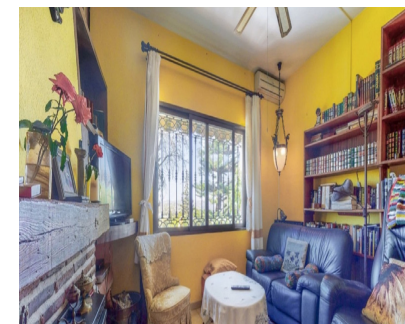

Ventas - Casa - Sierrezuela

765.000€

Ref.-ID: R3979666

Sierrezuela

Casa

Comunidad: 420 EUR / año

IBI: 991 EUR / año

4

4

411 m2

1400 m2

Situado en la preciosa zona de La Sierrezuela , muy cerca de Fuengirola y Mijas Pueblo. Esta hermosa, y soleada villa está a sólo unos minutos a pie de una pequeña selección de tiendas y restaurantes , a 5 minutos en coche del centro de Fuengirola y una selección de playas. Se compone de dos plantas con 4 dormitorios con baño en suite, y armarios empotrados. Estupendas vistas orientadas hacia el sudoeste por lo que tiene un máximo de horas de sol en invierno y menos en verano. La propiedad incluye una sauna, una gran piscina, una zona de barbacoa, un extenso jardín, un garaje y espacio de aparcamiento cubierto para más de un coche. Cocina espaciosa y gran salón abierto a una amplia zona exterior techada para disfrutar al aire libre. Amplio jardín con piscina y barbacoa en una construcción separada con su propia cocina. Espacio también para huerto con instalación de riego. Gran sótano con sauna, otro baño, armario para ropa fuera de estación, aljibe y suficiente espacio para hacer un apartamento independiente. Equipada con calefacción central, dos chimeneas, descalcificador, aljibe y placas solares que calientan la piscina y proporcionan agua caliente a la casa. Venga a visitar esta hermosa villa en una excelente ubicación