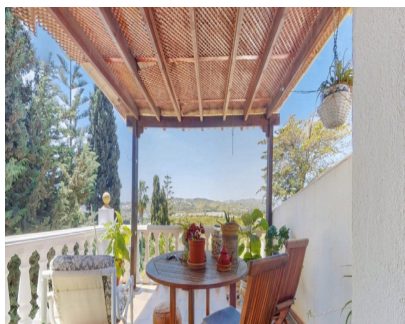

Ventas - Casa - Sierrezuela

765.000€

Ref.-ID: R3979666

Sierrezuela

Casa

Comunidad: 420 EUR / año

IBI: 991 EUR / año

4

4

411 m2

1400 m2

Situado en la preciosa zona de La Sierrezuela , muy cerca de Fuengirola y Mijas Pueblo. Esta hermosa, y soleada villa está a sólo unos minutos a pie de una pequeña selección de tiendas y restaurantes , a 5 minutos en coche del centro de Fuengirola y una selección de playas. Se compone de dos plantas con 4 dormitorios con baño en suite, y armarios empotrados. Estupendas vistas orientadas hacia el sudoeste por lo que tiene un máximo de horas de sol en invierno y menos en verano. La propiedad incluye una sauna, una gran piscina, una zona de barbacoa, un extenso jardín, un garaje y espacio de aparcamiento cubierto para más de un coche. Cocina espaciosa y gran salón abierto a una amplia zona exterior techada para disfrutar al aire libre. Amplio jardín con piscina y barbacoa en una construcción separada con su propia cocina. Espacio también para huerto con instalación de riego. Gran sótano con sauna, otro baño, armario para ropa fuera de estación, aljibe y suficiente espacio para hacer un apartamento independiente. Equipada con calefacción central, dos chimeneas, descalcificador, aljibe y placas solares que calientan la piscina y proporcionan agua caliente a la casa. Venga a visitar esta hermosa villa en una excelente ubicación