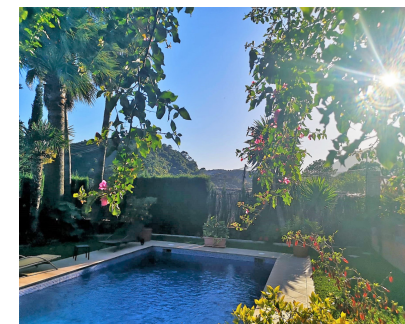

Ventas - Casa - New Golden Mile

3.000.000€

Ref.-ID: R4021621

New Golden Mile

Casa

11

5

600 m2

1000 m2

Fantástica villa en Forest Hills con 600m construidos en una parcela de 1000m. Esta villa se caracteriza por sus increíbles vistas panorámicas con orientación sur y su gran terreno lleno árboles frutales y sembrado de diferentes plantas y vegetales, zonas con merenderos, jardín con piscina de agua salada y una gran entrada con espacio para más de un coche, zona de ocio con barbacoas de obra y hornos de piedra. La villa consta de dos plantas y un sótano. En la planta de arriba encontramos dos habitaciones, una de ellas con vestidor incorporado y la habitación principal con salida a una terraza orientación sur. Encontramos un baño con jacuzzi y un vestidor extra. La primera planta consta de 2 oficinas, 2 habitaciones, 3 baños, 1 gimnasio, 1 lavadero, amplia cocina totalmente equipada con comedor y salida al exterior con terraza comedor, amplio salón con salida a otra terraza cubierta y al jardín. En la planta subterránea (120m) encontramos de una gran sala de yoga y pilates, recepción y consulta u oficina más 1 baño. (Puede ser reformado y crear un apartamento independiente ya que tiene entrada independiente) La villa tiene una ubicación privilegiada, rodeada de vegetación, naturaleza, cascadas y río. Perfecto para hacer deportes al aire libre y a 15min de la playa y Estepona. Tiene dos entradas/salidas independientes y cuenta con paneles solares.