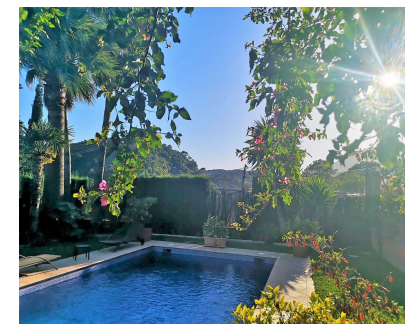

Ventas - Casa - New Golden Mile

2.300.000€

Ref.-ID: R4021621

New Golden Mile

Casa

11

5

600 m2

1000 m2

Fantástica villa en Forest Hills con 600m construidos en una parcela de 1000m. Esta villa se caracteriza por sus increíbles vistas panorámicas con orientación sur y su gran terreno lleno árboles frutales y sembrado de diferentes plantas y vegetales, zonas con merenderos, jardín con piscina de agua salada y una gran entrada con espacio para más de un coche, zona de ocio con barbacoas de obra y hornos de piedra. La villa consta de dos plantas y un sótano. En la planta de arriba encontramos dos habitaciones, una de ellas con vestidor incorporado y la habitación principal con salida a una terraza orientación sur. Encontramos un baño con jacuzzi y un vestidor extra. La primera planta consta de 2 oficinas, 2 habitaciones, 3 baños, 1 gimnasio, 1 lavadero, amplia cocina totalmente equipada con comedor y salida al exterior con terraza comedor, amplio salón con salida a otra terraza cubierta y al jardín. En la planta subterránea (120m) encontramos de una gran sala de yoga y pilates, recepción y consulta u oficina más 1 baño. (Puede ser reformado y crear un apartamento independiente ya que tiene entrada independiente) La villa tiene una ubicación privilegiada, rodeada de vegetación, naturaleza, cascadas y río. Perfecto para hacer deportes al aire libre y a 15min de la playa y Estepona. Tiene dos entradas/salidas independientes y cuenta con paneles solares.