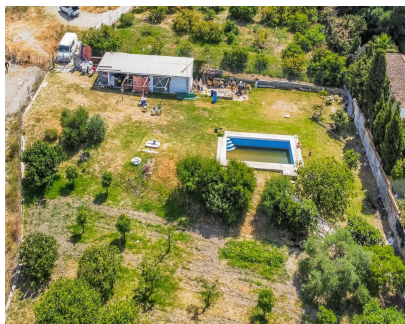

Ventas - Terreno - Estepona

306.500€

Ref.-ID: R4075588

Estepona

Terreno

IBI: 143 EUR / año

100 m2

4491 m2

Fantástica finca a las afueras de Estepona A 5 minutos del centro de Estepona, encontramos esta maravillosa finca de aproximadamente 5,000m2 La propiedad tiene una forma rectangular con una muy leve pendiente y mayormente plantada con frutales. La parcela goza de dos construcciones una a modo de casa y otra para almacén. También hay una alberca que sirve tanto para reserva de agua como para bañarse. Su ubicación es en alto y goza de unas vistas panorámicas del estrecho. Tiene servicios de todo tipo a escasos minutos en coche.

Posición

- ✓ Cerca de Tiendas
- ✓ Cerca del Mar
- ✓ Cerca de Ciudad
- ✓ Urbanización

Muebles

- ✓ Sin Amueblar

Orientación

- ✓ Suroeste

Cocina

- ✓ No Equipada

Estado

- ✓ Necesita Reformas

Categoría

- ✓ Urge venta

Piscina

- ✓ Privada

Vistas

- ✓ Mar
- ✓ Montaña
- ✓ Panorámicas

Características

- ✓ Terraza Cubierta
- ✓ Lavadero