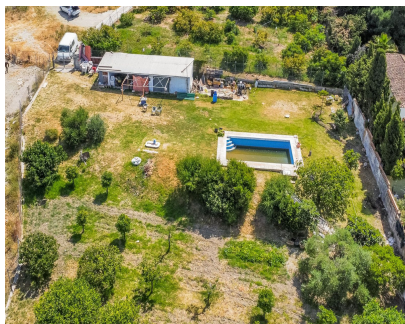

# 306.500€

Ref.-ID: R4075588

Estepona

Terreno

IBI: 143 EUR / año

 100 m2

 4491 m2

Fantástica finca a las afueras de Estepona A 5 minutos del centro de Estepona, encontramos esta maravillosa finca de aproximadamente 5,000m2 La propiedad tiene una forma rectangular con una muy leve pendiente y mayormente plantada con frutales. La parcela goza de dos construcciones una a modo de casa y otra para almacén. También hay una alberca que sirve tanto para reserva de agua como para bañarse. Su ubicación es en alto y goza de unas vistas panorámicas del estrecho. Tiene servicios de todo tipo a escasos minutos en coche.