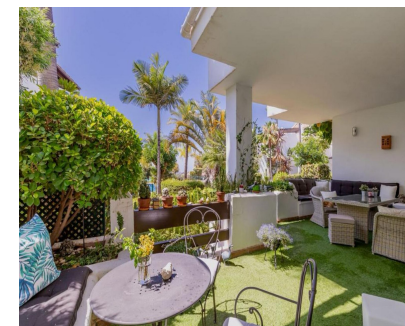

Ventas - Casa - Benahavís
795.000€

Ref.-ID: R4081114

Benahavís

Casa

IBI: 701 EUR / año

Basura: 20 EUR / año

3

4

263 m2