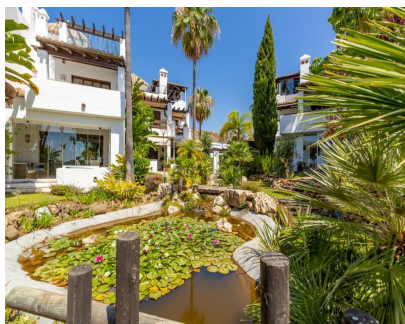

Ventas - Casa - Benahavís
795.000€

Ref.-ID: R4081114

Benahavís

Casa

IBI: 701 EUR / año

Basura: 20 EUR / año

3

4

263 m2