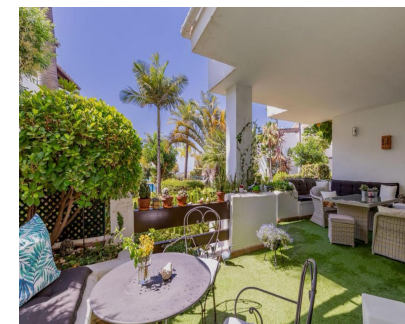

Ventas - Casa - Benahavís
795.000€

Ref.-ID: R4081114

Benahavís

Casa

IBI: 701 EUR / año

Basura: 20 EUR / año

3

4

263 m2