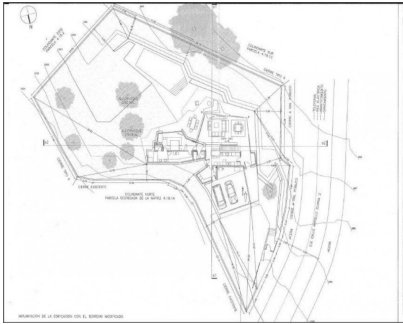

# 495.000€

Ref.-ID: R4096015

Elviria

Terreno

1500 m2

Parcela en Elviria con LICENCIA. Terreno Rustico, Elviria, Costa del Sol. Jardin/Terreno 1500 m<sup>2</sup>. Posición : Cerca de Golf, Cerca de Colegios. Orientación : Sur. Piscina : Sitio para Piscina. Vistas : Panorámicas. Jardin : Privado.