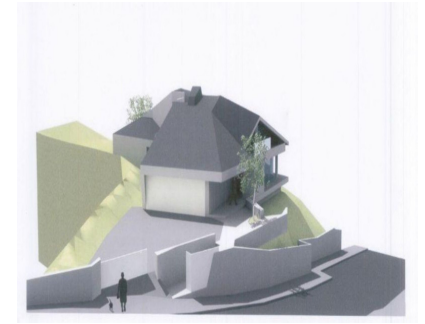

Ventas - Terreno - Elviria

495.000€

Ref.-ID: R4096015

Elviria

Terreno

1500 m2

Parcela en Elviria con LICENCIA. Terreno Rustico, Elviria, Costa del Sol. Jardin/Terreno 1500 m². Posición : Cerca de Golf, Cerca de Colegios. Orientación : Sur. Piscina : Sitio para Piscina. Vistas : Panorámicas. Jardin : Privado.

Posición

- ✓ Cerca de Golf
- ✓ Cerca de Colegios

Orientación

- ✓ Sur

Piscina

- ✓ Sitio para Piscina

Vistas

- ✓ Panorámicas