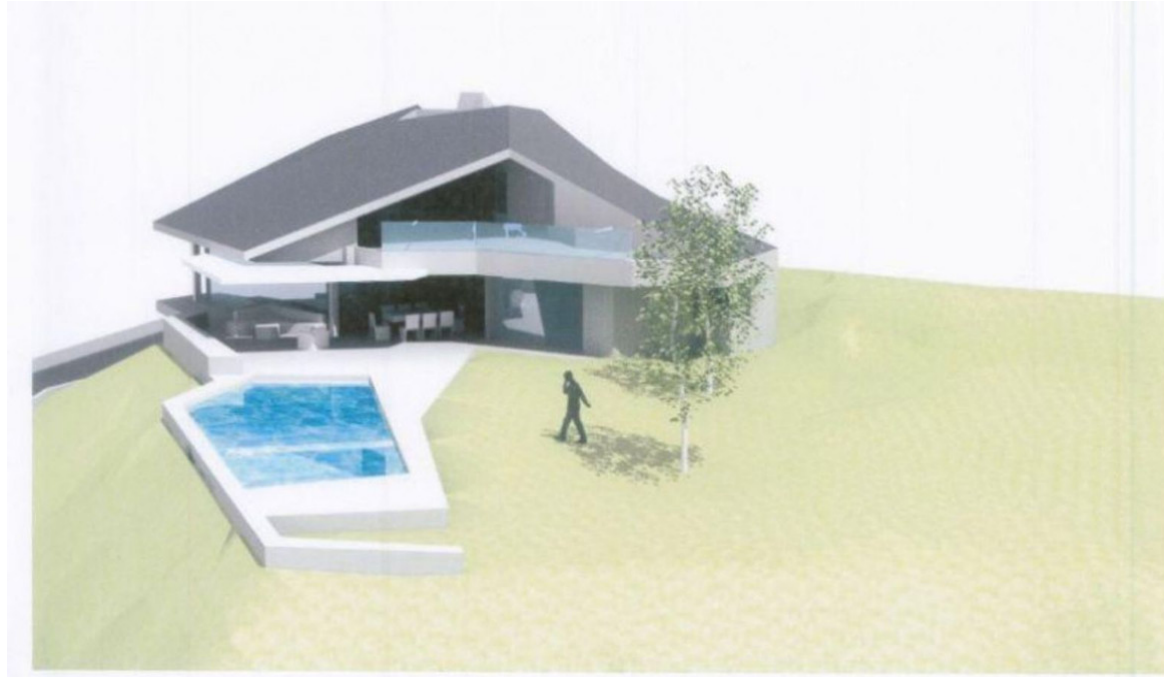

Ventas - Terreno - Elviria 495.000€

Ref.-ID: R4096015

Elviria

Terreno

1500 m2

Parcela en Elviria con LICENCIA. Terreno Rustico, Elviria, Costa del Sol. Jardin/Terreno 1500 m². Posición : Cerca de Golf, Cerca de Colegios. Orientación : Sur. Piscina : Sitio para Piscina. Vistas : Panorámicas. Jardin : Privado.

Posición

- ✓ Cerca de Golf
- ✓ Cerca de Colegios

Orientación

- ✓ Sur

Piscina

- ✓ Sitio para Piscina

Vistas

- ✓ Panorámicas

Jardin

- ✓ Privado