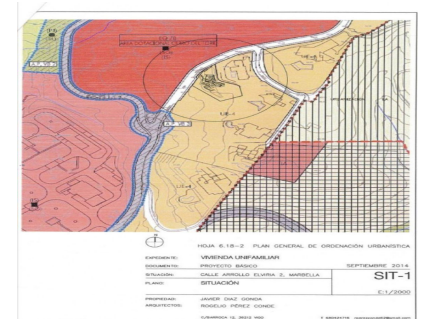

Ventas - Terreno - Elviria

495.000€

Ref.-ID: R4096015

Elviria

Terreno

1500 m2

Parcela en Elviria con LICENCIA. Terreno Rustico, Elviria, Costa del Sol. Jardin/Terreno 1500 m². Posición : Cerca de Golf, Cerca de Colegios. Orientación : Sur. Piscina : Sitio para Piscina. Vistas : Panorámicas. Jardin : Privado.

Posición

- ✓ Cerca de Golf
- ✓ Cerca de Colegios

Orientación

- ✓ Sur

Piscina

- ✓ Sitio para Piscina

Vistas

- ✓ Panorámicas