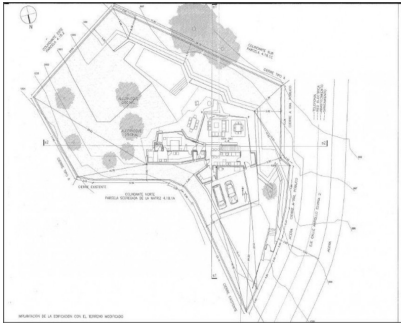

Ventas - Terreno - Elviria 495.000€

Ref.-ID: R4096015

Elviria

Terreno

1500 m2

Parcela en Elviria con LICENCIA. Terreno Rustico, Elviria, Costa del Sol. Jardin/Terreno 1500 m². Posición : Cerca de Golf, Cerca de Colegios. Orientación : Sur. Piscina : Sitio para Piscina. Vistas : Panorámicas. Jardin : Privado.

Posición

- ✓ Cerca de Golf
- ✓ Cerca de Colegios

Orientación

- ✓ Sur

Piscina

- ✓ Sitio para Piscina

Vistas

- ✓ Panorámicas