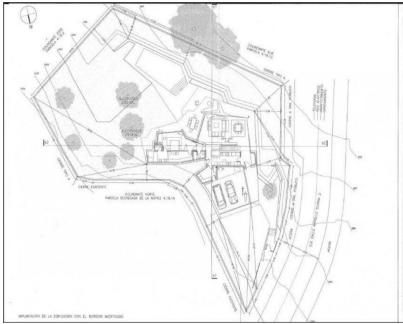

Ventas - Terreno - Elviria

495.000€

Ref.-ID: R4096015

Elviria

Terreno

1500 m2

Parcela en Elviria con LICENCIA. Terreno Rustico, Elviria, Costa del Sol. Jardin/Terreno 1500 m². Posición : Cerca de Golf, Cerca de Colegios. Orientación : Sur. Piscina : Sitio para Piscina. Vistas : Panorámicas. Jardin : Privado.

Posición

- ✓ Cerca de Golf
- ✓ Cerca de Colegios

Orientación

- ✓ Sur

Piscina

- ✓ Sitio para Piscina

Vistas

- ✓ Panorámicas