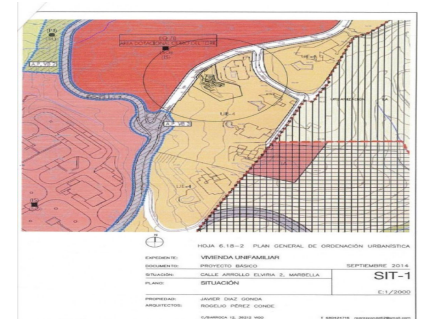

# 495.000€

Ref.-ID: R4096015

Elviria

Terreno

1500 m2

Parcela en Elviria con LICENCIA. Terreno Rustico, Elviria, Costa del Sol. Jardin/Terreno 1500 m<sup>2</sup>. Posición : Cerca de Golf, Cerca de Colegios. Orientación : Sur. Piscina : Sitio para Piscina. Vistas : Panorámicas. Jardin : Privado.

### Posición

- ✓ Cerca de Golf
- ✓ Cerca de Colegios