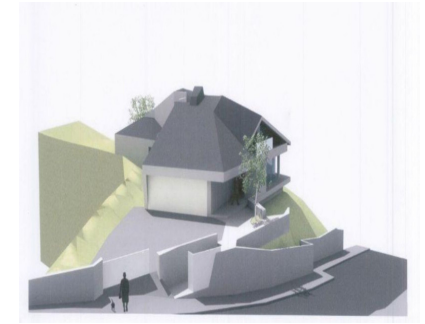

Ventas - Terreno - Elviria 495.000€

Ref.-ID: R4096015

Elviria

Terreno

1500 m2

Parcela en Elviria con LICENCIA. Terreno Rustico, Elviria, Costa del Sol. Jardin/Terreno 1500 m². Posición : Cerca de Golf, Cerca de Colegios. Orientación : Sur. Piscina : Sitio para Piscina. Vistas : Panorámicas. Jardin : Privado.

Posición

- ✓ Cerca de Golf
- ✓ Cerca de Colegios

Orientación

- ✓ Sur

Piscina

- ✓ Sitio para Piscina

Vistas

- ✓ Panorámicas