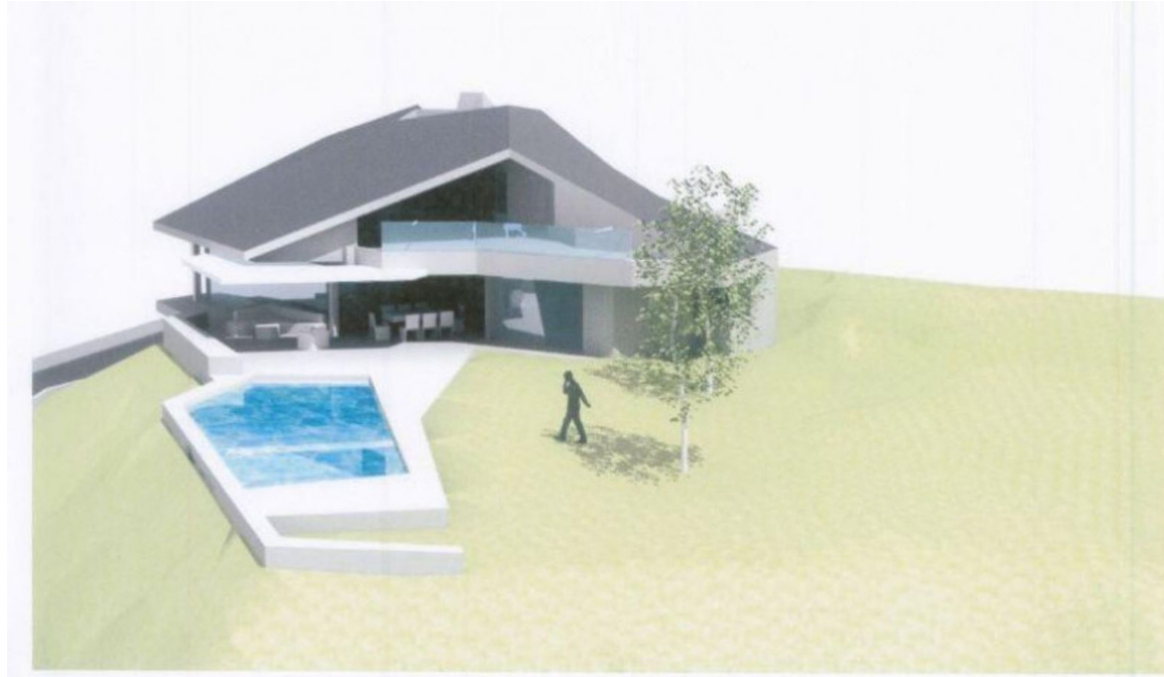

Ventas - Terreno - Elviria

495.000€

Ref.-ID: R4096015

Elviria

Terreno

1500 m2

Parcela en Elviria con LICENCIA. Terreno Rustico, Elviria, Costa del Sol. Jardin/Terreno 1500 m². Posición : Cerca de Golf, Cerca de Colegios. Orientación : Sur. Piscina : Sitio para Piscina. Vistas : Panorámicas. Jardin : Privado.

Posición

- ✓ Cerca de Golf
- ✓ Cerca de Colegios

Orientación

- ✓ Sur

Piscina

- ✓ Sitio para Piscina

Vistas

- ✓ Panorámicas

Jardin

- ✓ Privado