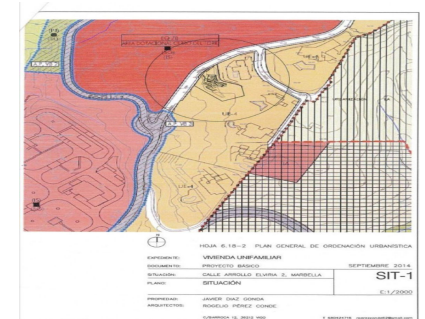

Ventas - Terreno - Elviria 495.000€

Ref.-ID: R4096015

Elviria

Terreno

1500 m2

Parcela en Elviria con LICENCIA. Terreno Rustico, Elviria, Costa del Sol. Jardin/Terreno 1500 m². Posición : Cerca de Golf, Cerca de Colegios. Orientación : Sur. Piscina : Sitio para Piscina. Vistas : Panorámicas. Jardin : Privado.

Posición

- ✓ Cerca de Golf
- ✓ Cerca de Colegios

Orientación

- ✓ Sur

Piscina

- ✓ Sitio para Piscina

Vistas

- ✓ Panorámicas