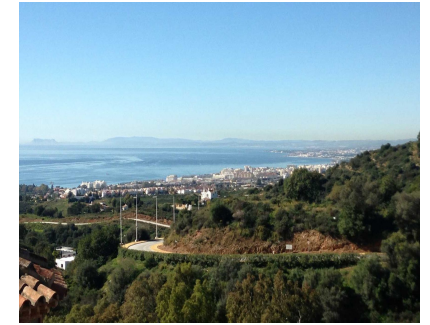

Ventas - Terreno - Altos de los Monteros
850.000€

Ref.-ID: R4097512

Altos de los Monteros

Terreno

1966 m2

Estas parcelas ubicadas a 5 km al este de Marbella ofrecen una amplia gama de características. Impresionantes vistas, calles asfaltadas y aceras, alumbrado público, senderos para caminar y extensas zonas verdes muy cerca de las mejores playas de Marbella. Las parcelas actualmente disponibles son J1,J2,J3 y J13 en el sector J. Todas tienen vistas al mar y la edificabilidad es del 30% de la superficie de cada parcela. Las parcelas J1 y J2 tienen orientación sureste y la J3 tiene orientación sur y sureste y la Parcela J13 tiene muy buenas vistas. Los 4 están ubicados dentro de un parque natural y tienen una posición única y privilegiada. Están ubicados entre el brillante mar azul y las playas en un campo tranquilo con majestuosas montañas como fondo, pero cerca del centro de la ciudad de Marbella y de los campos de golf cercanos.