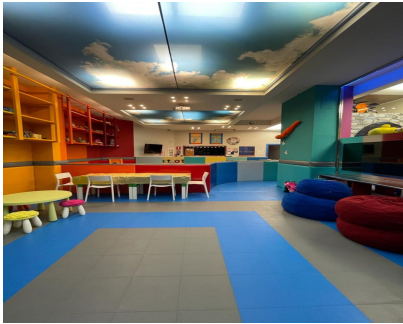

Ventas - Comercial - Puerto Banús
399.000€

Ref.-ID: R4133836

Puerto Banús

Comercial

1

190 m2

Espacioso local en Cristamar en el centro de Puerto Banus para todo tipo de celebraciones, juegos o estudios para los niños. Es una sala privada y segura, equipada con todo lo necesario: nevera, microondas y cafetera, aseos y aseo de personas con movilidad reducida, con cambiador de bebe, sofás, proyector, equipo de sonido con bola disco y happy park, etc. Todos los servicios están dados de alta y en pleno funcionamiento. Se traspasa o se vende, se puede visitar sin ningún problema. Para más información, no dude en ponerse en contacto con nosotros.