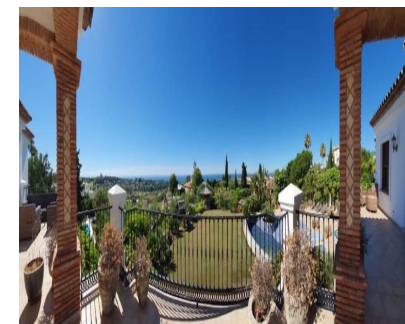

Ventas - Casa - Benahavís
4.200.000€

Ref.-ID: R4141156

Benahavís

Casa

6

8

700 m2

Increíble casa en Benahavís con vistas panorámicas. Interior muy amplio y luminoso. Dormitorios en suite, con armarios empotrados. Maravillosa parcela de 3.200m2 con bonitos jardines privados y piscina. Amplia terraza con zona de relax.

Posición

- ✓ Cerca de Golf
- ✓ Cerca de Ciudad
- ✓ Cerca de Colegios

Orientación

- ✓ Sur

Estado

- ✓ Excelente

Piscina

- ✓ Privada