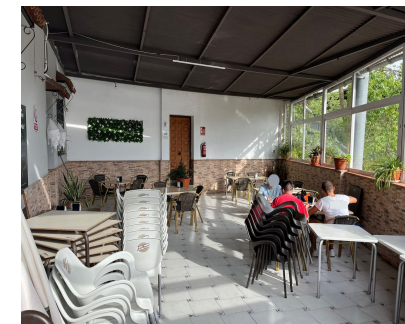

Ventas - Comercial - Coín

690.000€

Ref.-ID: R4161505

Coín

Comercial

366 m²

Local comercial, Coín, Costa del Sol. Construidos 366 m². Posición : Ciudad. Estado : Buen. Vistas : Calle. Características : Terraza Privada. Muebles : Parcialmente. Cocina : Parcialmente Equipada. Servicios Públicos : Electricidad, Gas. Categoría : Inversion.