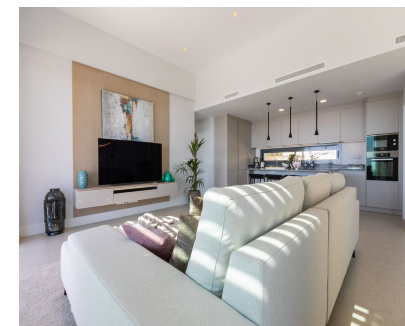

Ventas - Apartamento - La Quinta

1.550.000€

Ref.-ID: R4164442

La Quinta

Apartamento

2

2

125 m2

Ático, La Quinta, Costa del Sol. 2 Dormitorios, 2 Baños, Construidos 125 m², Terraza 160 m². Posición : Cerca de Golf, Cerca de Tiendas, Cerca de Ciudad, Cerca de Colegios, Urbanización. Orientación : Sur. Estado : Excelente, Nueva Construcción. Piscina : Comunitaria, Privada. Climatización : Aire Acondicionado, A/A Preinstalado, A/A Caliente, A/A Frio, Calefacción Central.. Vistas : Mar, Montaña, Golf, Panorámicas, Piscina, Bosques. Características : Terraza Cubierta, Ascensor, Armarios Empotrados, Terraza Privada, Solario, Trastero, Lavadero, Baño En-Suite, Acceso para personas con movilidad reducida, Suelos de Mármol, Barbacoa. Muebles : Amueblada. Cocina : Equipada. Jardin : Comunitario. Seguridad : Recinto Cerrado, Portero Automático, Caja fuerte. Aparcamiento : Subterráneo, Más de uno. Categoría : Golf, Casas de vacaciones, Inversion, Lujo, Reventa, Contemporáneo.