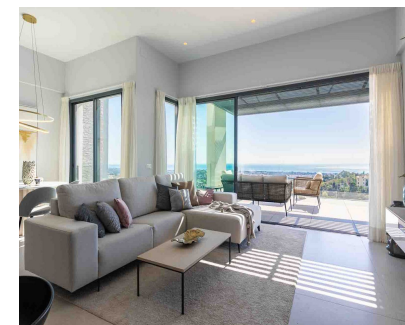

Ventas - Apartamento - La Quinta

1.550.000€

Ref.-ID: R4164442

La Quinta

Apartamento

2

2

125 m2

Ático, La Quinta, Costa del Sol. 2 Dormitorios, 2 Baños, Construidos 125 m², Terraza 160 m². Posición : Cerca de Golf, Cerca de Tiendas, Cerca de Ciudad, Cerca de Colegios, Urbanización. Orientación : Sur. Estado : Excelente, Nueva Construcción. Piscina : Comunitaria, Privada. Climatización : Aire Acondicionado, A/A Preinstalado, A/A Caliente, A/A Frio, Calefacción Central.. Vistas : Mar, Montaña, Golf, Panorámicas, Piscina, Bosques. Características : Terraza Cubierta, Ascensor, Armarios Empotrados, Terraza Privada, Solario, Trastero, Lavadero, Baño En-Suite, Acceso para personas con movilidad reducida, Suelos de Mármol, Barbacoa. Muebles : Amueblada. Cocina : Equipada. Jardin : Comunitario. Seguridad : Recinto Cerrado, Portero Automático, Caja fuerte. Aparcamiento : Subterráneo, Más de uno. Categoría : Golf, Casas de vacaciones, Inversion, Lujo, Reventa, Contemporáneo.