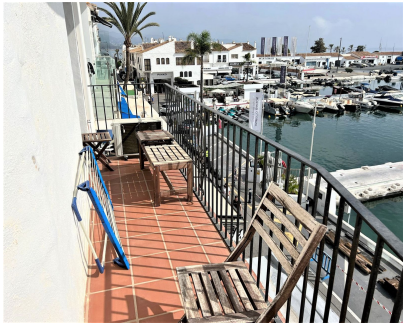

Ventas - Apartamento - Puerto Banús 2.000.000€

Ref.-ID: R4167571

Puerto Banús

Apartamento

3

3

270 m2

Apartamento Planta Media, Puerto Banús, Costa del Sol. 3 Dormitorios, 3 Baños, Construidos 270 m², Terraza 15 m². Posición : Ciudad, Lado de la Playa, Puerto, Cerca del Mar, Marina. Orientación : Sur. Estado : Excelente. Climatización : Aire Acondicionado, A/A Caliente, A/A Frio. Vistas : Mar, Puerto. Características : Ascensor, Armarios Empotrados, Terraza Privada, Baño En-Suite, Suelos de Mármol, Doble acristalamiento. Muebles : Parcialmente. Cocina : Equipada. Seguridad : Recinto Cerrado. Servicios Públicos : Electricidad. Categoría : Casas de vacaciones, Inversion.

Posición

- ✓ Ciudad
- ✓ Lado de la Playa
- ✓ Puerto
- ✓ Cerca del Mar
- ✓ Marina

Muebles

- ✓ Parcialmente

Orientación

- ✓ Sur

Cocina

- ✓ Equipada