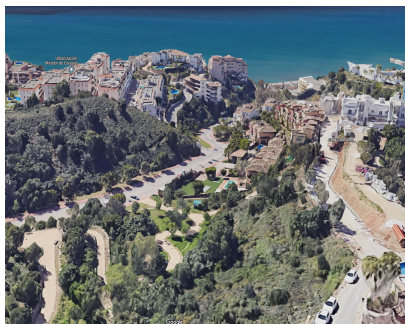

Ventas - Terreno - Benalmadena Costa 650.000€

Ref.-ID: R4193743

Benalmadena Costa

Terreno

1991 m²

PARCELA URBANA Se vende estupenda parcela urbana de 1991 m² en una zona privilegiada de Benalmádena Costa, con vistas al mar. A escasos metros del Higuero y a tan sólo 500 metros de la playa de Carvajal y totalmente rodeada de zonas verdes urbanizadas. Alta rentabilidad. Informe PARCELA CON VISTAS AL MAR. Calificada como suelo urbano, tipo U1 unifamiliar, existe la posibilidad de construir 1, 2 ó 3 viviendas, todas ellas con amplios jardines, piscinas, terrazas y garajes independientes. Muy cercana a Reserva del Higuero DATOS URBANÍSTICOS DE LA PARCELA Superficie: 1991 m² Ocupación máxima 25%: 497m² Edificabilidad máxima 0,38: 756m² Parcela mínima para segregar: 600m²

Posición

- ✓ Suburbano
- ✓ Lado de la Playa
- ✓ Cerca del Mar
- ✓ Cerca de Ciudad

Orientación

- ✓ Este
- ✓ Sur

Estado

- ✓ Nueva Construcción

Piscina

- ✓ Privada