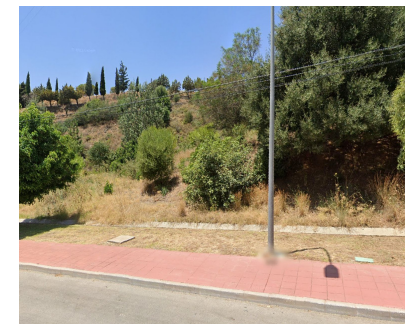

Ventas - Terreno - Benalmadena Costa 650.000€

Ref.-ID: R4193743

Benalmadena Costa

Terreno

1991 m²

PARCELA URBANA Se vende estupenda parcela urbana de 1991 m² en una zona privilegiada de Benalmádena Costa, con vistas al mar. A escasos metros del Higuero y a tan sólo 500 metros de la playa de Carvajal y totalmente rodeada de zonas verdes urbanizadas. Alta rentabilidad. Informe PARCELA CON VISTAS AL MAR. Calificada como suelo urbano, tipo U1 unifamiliar, existe la posibilidad de construir 1, 2 ó 3 viviendas, todas ellas con amplios jardines, piscinas, terrazas y garajes independientes. Muy cercana a Reserva del Higuero DATOS URBANÍSTICOS DE LA PARCELA Superficie: 1991 m² Ocupación máxima 25%: 497m² Edificabilidad máxima 0,38: 756m² Parcela mínima para segregar: 600m²

Posición

- ✓ Suburbano
- ✓ Lado de la Playa
- ✓ Cerca del Mar
- ✓ Cerca de Ciudad

Orientación

- ✓ Este
- ✓ Sur

Estado

- ✓ Nueva Construcción

Piscina

- ✓ Privada