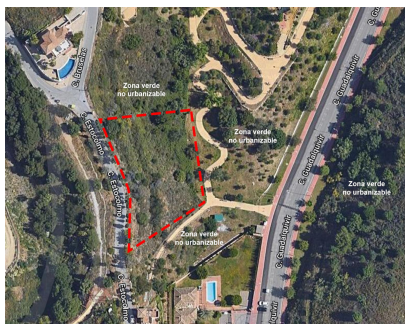

Ventas - Terreno - Benalmadena Costa 650.000€

Ref.-ID: R4193743

Benalmadena Costa

Terreno

1991 m²

PARCELA URBANA Se vende estupenda parcela urbana de 1991 m² en una zona privilegiada de Benalmádena Costa, con vistas al mar. A escasos metros del Higuero y a tan sólo 500 metros de la playa de Carvajal y totalmente rodeada de zonas verdes urbanizadas. Alta rentabilidad. Informe PARCELA CON VISTAS AL MAR. Calificada como suelo urbano, tipo U1 unifamiliar, existe la posibilidad de construir 1, 2 ó 3 viviendas, todas ellas con amplios jardines, piscinas, terrazas y garajes independientes. Muy cercana a Reserva del Higuero DATOS URBANÍSTICOS DE LA PARCELA Superficie: 1991 m² Ocupación máxima 25%: 497m² Edificabilidad máxima 0,38: 756m² Parcela mínima para segregar: 600m²

Posición

- ✓ Suburbano
- ✓ Lado de la Playa
- ✓ Cerca del Mar
- ✓ Cerca de Ciudad

Orientación

- ✓ Este
- ✓ Sur

Estado

- ✓ Nueva Construcción

Piscina

- ✓ Privada