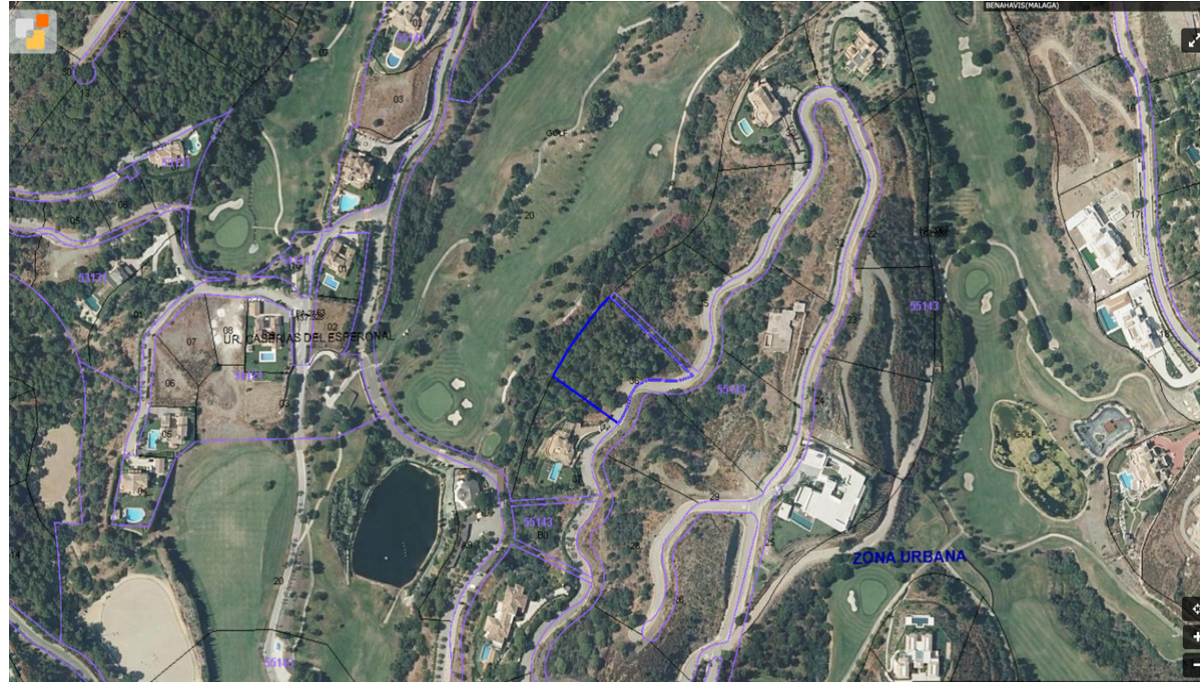

Ventas - Terreno - Benahavís

700.000€

Ref.-ID: R4200823

Benahavís

Terreno

4215 m2

Increíble oportunidad de adquirir una parcela en una de las urbanizaciones más prestigiosas de todo Europa, Marbella Club Golf Resort. Esta increíble comunidad cerrada, se encuentra ubicada en las colinas de Benahavís, que ofrecen una tranquilidad envidiable, rodeada por frondosos bosques, y además cuenta con uno de los mejores campos de golf de todo Marbella, seguridad 24 horas, y un espectacular centro ecuestre. Esta parcela, en primera línea de golf, cuenta con más de 4200m2 y vistas despejadas a las colinas, el campo de golf y la casa club.

Posición

- ✓ Primera línea de Golf
- ✓ Cerca de Golf

Orientación

- ✓ Suroeste

Vistas

- ✓ Montaña
- ✓ Golf
- ✓ Campo
- ✓ Panorámicas
- ✓ Jardín

Seguridad

- ✓ Seguridad 24 Horas