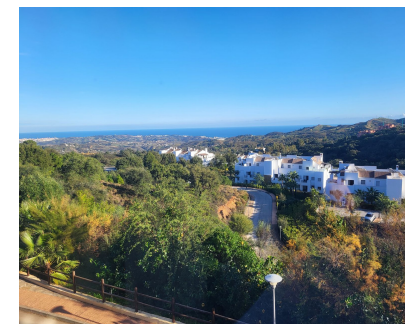

Ventas - Casa - La Mairena

495.000€

Ref.-ID: R4217206

La Mairena

Casa

Comunidad: 3,600 EUR / año

IBI: 645 EUR / año

Basura: 160 EUR / año

4

3.5

199 m2

Adosada, La Mairena, Costa del Sol. 4 Dormitorios, 3.5 Baños, Construidos 165 m², Terraza 34 m². Posición : Campo, Pueblo de Montaña, Cerca de Golf, Cerca de Colegios, Cerca de los Bosques, Urbanización. Orientación : Sureste, Sur. Estado : Excelente. Piscina : Comunitaria, Piscina de Niños. Climatización : Aire Acondicionado, A/A Caliente, A/A Frio. Vistas : Mar, Montaña, Campo, Panorámicas, Bosques. Características : Terraza Cubierta, Armarios Empotrados, Terraza Privada, Paddle Tennis, Trastero, Lavadero, Baño En-Suite, Suelos de Mármol, Doble acristalamiento, Fibra óptica. Muebles : Opcionales. Cocina : Equipada, Cocina Comedor. Jardin : Comunitario. Seguridad : Recinto Cerrado, Alarma, Caja fuerte. Aparcamiento : Subterráneo, Más de uno, Privado. Servicios Públicos : Electricidad, Agua Potable. Categoría : Inversion, Lujo, Reventa, Contemporáneo.