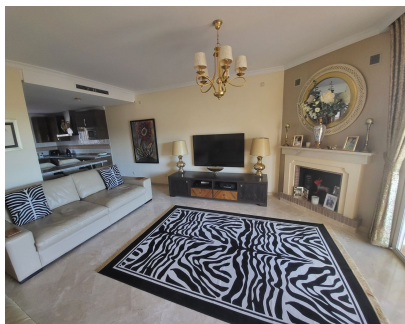

Ventas - Casa - La Mairena

495.000€

Ref.-ID: R4217206

La Mairena

Casa

Comunidad: 3,600 EUR / año

IBI: 645 EUR / año

Basura: 160 EUR / año

4

3.5

199 m2

Adosada, La Mairena, Costa del Sol. 4 Dormitorios, 3.5 Baños, Construidos 165 m², Terraza 34 m². Posición : Campo, Pueblo de Montaña, Cerca de Golf, Cerca de Colegios, Cerca de los Bosques, Urbanización. Orientación : Sureste, Sur. Estado : Excelente. Piscina : Comunitaria, Piscina de Niños. Climatización : Aire Acondicionado, A/A Caliente, A/A Frio. Vistas : Mar, Montaña, Campo, Panorámicas, Bosques. Características : Terraza Cubierta, Armarios Empotrados, Terraza Privada, Paddle Tennis, Trastero, Lavadero, Baño En-Suite, Suelos de Mármol, Doble acristalamiento, Fibra óptica. Muebles : Opcionales. Cocina : Equipada, Cocina Comedor. Jardin : Comunitario. Seguridad : Recinto Cerrado, Alarma, Caja fuerte. Aparcamiento : Subterráneo, Más de uno, Privado. Servicios Públicos : Electricidad, Agua Potable. Categoría : Inversion, Lujo, Reventa, Contemporáneo.