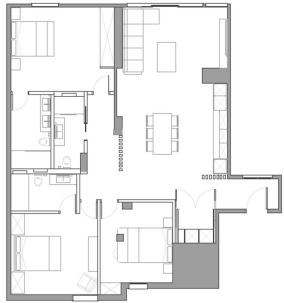

Ventas - Apartamento - Puerto Banús 799.000€

Ref.-ID: R4230313

Puerto Banús

Apartamento

3

3

129 m2

Piso recientemente reformado con las mejores calidades, en una de las zonas más demandada de Marbella, el lujoso Puerto Banús, que es el hogar de boutiques caras, restaurantes y bares alrededor del puerto deportivo. Christian Dior, Gucci, Bvlgari, Versace, Dolce & Gabbana y muchas más marcas internacionales tienen aquí sus tiendas de lujo. También es escenario de muchos autos exóticos que son propiedad de celebridades internacionales y propietarios adinerados que también poseen grandes yates sentados en el puerto deportivo. La propiedad se encuentra ubicada en el mismo puerto deportivo a pocos pasos andando de todas estas comodidades y de la playa y dispone de 3 dormitorios, 3 baños completos, 2 de ellos en suite y el otro que sirve para el otro dormitorio y para los invitados, amplia sala de estar con vistas al mar y a los barcos, cocina moderna abierta totalmente equipada y un lavadero. La plaza de garaje es opcional, cual el precio es de 55.000€. El aeropuerto de Málaga está a 60 km. Existe una buena red de carreteras y servicios de transporte que conectan Puerto Banús con localidades y suburbios colindantes. La ubicación de este piso hará las delicias de su estancia en Puerto Banús. Tendrás la oportunidad de vivir la altura de este enclave tan especial de la Costa del Sol con toda su intensidad; glamour, diversión, modernidad y mar y en los meses en los que el apartamento no se usa, también puede ser utilizado obteniendo ganancias, por la gran demanda de alquileres tanto a larga como a corta temporada. La mejor inversión jamás realizada!

Posición

- ✓ Lado de la Playa
- ✓ Puerto
- ✓ Cerca de Puerto
- ✓ Cerca de Tiendas
- ✓ Cerca del Mar
- ✓ Cerca de Colegios
- ✓ Cerca de Marina

Muebles

- ✓ Amueblada

Orientación

- ✓ Sur

Cocina

- ✓ Equipada