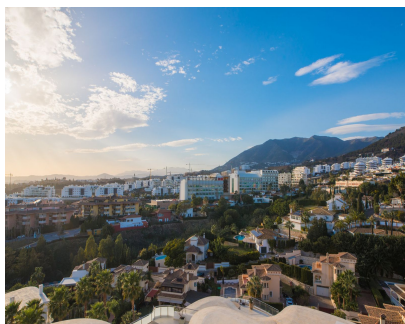

Ventas - Apartamento - Benalmadena

1.249.000€

Ref.-ID: R4239280

Benalmadena

Apartamento

3

3

183 m2

¡Gran oportunidad! Ático de lujo en la prestigiosa urbanización The Hill Collection en Reserva del Higuero listo para entrar a vivir. No pierdas esta increíble ocasión de hacerte con uno de los mejores áticos de la promoción The Hill Collection, en Reserva del Higuero. Este amplio ático de lujo cuenta con 313m2 distribuidos en 3 habitaciones, tres baños completos, cocina abierta, salón comedor y una gran terraza con parte cubierta y zona de jacuzzi desde la que poder disfrutar del sol de la Costa gracias a su magnífica orientación suroeste con el mejor sol de tarde todo el año. The Hill Collection está totalmente consolidado y sin posibilidad de que se hagan nuevas construcciones en los alrededores, por lo que, al contar con una de las cotas más altas de la promoción, podrá disfrutar de magníficas vistas desde todos los puntos de la propiedad. Pero eso no es todo, en las zonas comunes se encuentran 3 áreas de piscina; La zona familiar con 3 piscinas y zona de barbacoa, la piscina infinity con sol de tarde todo el año y la piscina media luna ideal para nadar. Además, cuenta con grandes zonas ajardinadas ya establecidas, miradores, recepción, ascensores panorámicos y áreas de descanso o reunión entre otros. Al estar ubicado en el corazón de Reserva del Higuero, contará con todos los servicios y facilidades del Resort como son: -Transporte comunitario diario. -Seguridad 24/7. -30.000 m² de zonas verdes a modo de parques y jardines comunitarios. -Centro comercial y de negocios. -Sport-club y spa de lujo. El inmueble se entrega sin amueblar e incluye dos plazas de garaje y un amplio trastero en el precio.