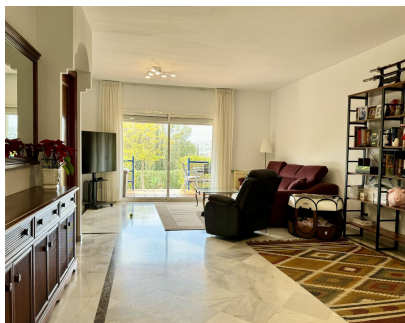

Ventas - Casa - Atalaya

480.000€

Ref.-ID: R4243546

Atalaya

Casa

Comunidad: 3,000 EUR / año

3

2

225 m2

Casa adosada espaciosa con un gran potencial. En la prestigiosa zona de Monte Biarritz, junto al famoso club de golf Atalaya. La casa está situada en una urbanización privada y segura con zonas verdes, jardines y piscina. La planta baja de la casa cuenta con una cocina totalmente equipada y un amplio salón-comedor con acceso a una terraza con vistas panorámicas y al jardín. En la primera planta hay tres dormitorios grandes con armarios empotrados y dos cuartos de baño. La casa tiene un gran sótano de 64 metros cuadrados, que se puede convertir en habitaciones adicionales o en un piso con acceso independiente. Ideal para inversores. Comunidad al año ~2600 lbi ~ 1000 euros Basura ~ 150 euros