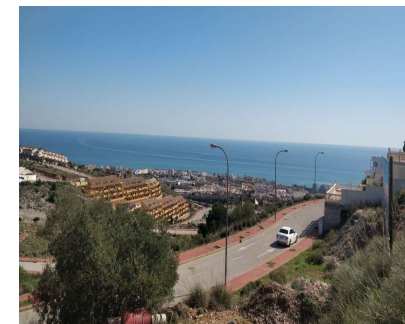

# 257.100€

Ref.-ID: R4258060

Benalmadena

Terreno

610 m2

A la venta solar urbano de 610m2 con edificabilidad del 0,25%. Situada en Benalmádena (zona Sant angeló) con vistas impresionante al mar, SE VENDE CON LICENCIA Y PROYECTO VISADO Y EN VIGOR POR VALOR DE 45.000€ INCLUIDO EN EL PRECIO DE VENTA DEL SOLAR, para construir una vivienda independiente, el proyecto consta de 200 metros en planta baja de sótano más garaje, 200 metros en planta alta salón comedor, cocina independiente, dos dormitorios, baño, más planta ático con dormitorio principal con vestidor baño y terraza con vistas espectaculares, piscina, zona barbacoa. En cumplimiento del decreto de la junta de Andalucía 208/2005 del 11 de octubre, se informa a los clientes, que los gastos notariales, registrales, i. t. p, y otros gastos inherentes a la compraventa, no están incluidos en el precio.

**Posición**

- ✓ Primera línea de Playa
- ✓ Ciudad
- ✓ Lado de la Playa
- ✓ Cerca de Golf
- ✓ Cerca de Tiendas
- ✓ Cerca del Mar
- ✓ Cerca de Colegios

**Orientación**

- ✓ Sur

**Vistas**

- ✓ Mar
- ✓ Playa

**Características**