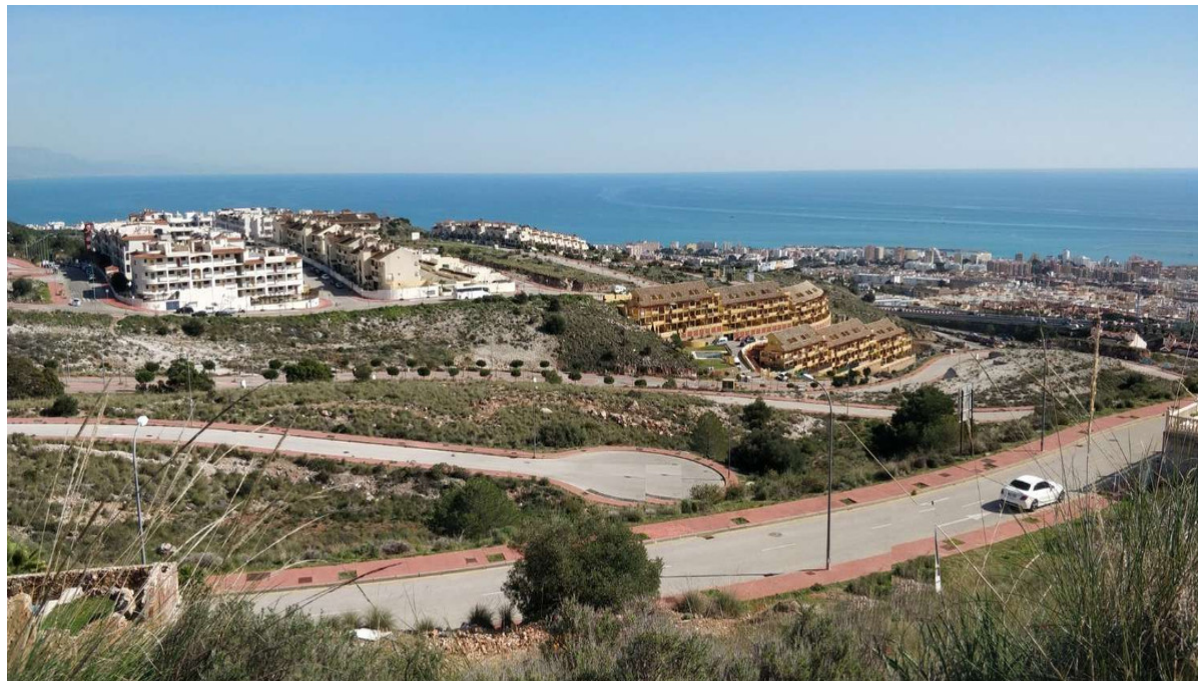

# 257.100€

Ref.-ID: R4258060

Benalmadena

Terreno

610 m2

A la venta solar urbano de 610m2 con edificabilidad del 0,25%. Situada en Benalmádena (zona Sant angeló) con vistas impresionante al mar, SE VENDE CON LICENCIA Y PROYECTO VISADO Y EN VIGOR POR VALOR DE 45.000€ INCLUIDO EN EL PRECIO DE VENTA DEL SOLAR, para construir una vivienda independiente, el proyecto consta de 200 metros en planta baja de sótano más garaje, 200 metros en planta alta salón comedor, cocina independiente, dos dormitorios, baño, más planta ático con dormitorio principal con vestidor baño y terraza con vistas espectaculares, piscina, zona barbacoa. En cumplimiento del decreto de la junta de Andalucía 208/2005 del 11 de octubre, se informa a los clientes, que los gastos notariales, registrales, i. t. p, y otros gastos inherentes a la compraventa, no están incluidos en el precio.

**Posición**

- ✓ Primera línea de Playa
- ✓ Ciudad
- ✓ Lado de la Playa
- ✓ Cerca de Golf
- ✓ Cerca de Tiendas
- ✓ Cerca del Mar
- ✓ Cerca de Colegios

**Orientación**

- ✓ Sur

**Vistas**

- ✓ Mar
- ✓ Playa

**Características**