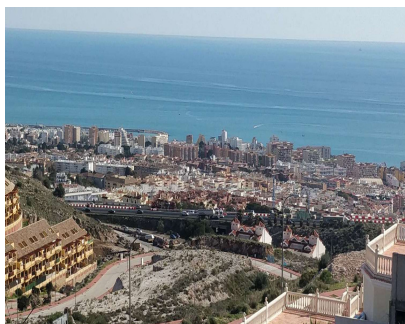

# 257.100€

Ref.-ID: R4258060

Benalmadena

Terreno

610 m2

A la venta solar urbano de 610m2 con edificabilidad del 0,25%. Situada en Benalmádena (zona Sant angeló) con vistas impresionante al mar, SE VENDE CON LICENCIA Y PROYECTO VISADO Y EN VIGOR POR VALOR DE 45.000€ INCLUIDO EN EL PRECIO DE VENTA DEL SOLAR, para construir una vivienda independiente, el proyecto consta de 200 metros en planta baja de sótano más garaje, 200 metros en planta alta salón comedor, cocina independiente, dos dormitorios, baño, más planta ático con dormitorio principal con vestidor baño y terraza con vistas espectaculares, piscina, zona barbacoa. En cumplimiento del decreto de la junta de Andalucía 208/2005 del 11 de octubre, se informa a los clientes, que los gastos notariales, registrales, i. t. p, y otros gastos inherentes a la compraventa, no están incluidos en el precio.