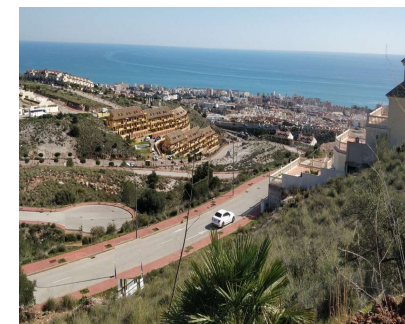

# 257.100€

Ref.-ID: R4258060

Benalmadena

Terreno

610 m2

A la venta solar urbano de 610m2 con edificabilidad del 0,25%. Situada en Benalmádena (zona Sant angeló) con vistas impresionante al mar, SE VENDE CON LICENCIA Y PROYECTO VISADO Y EN VIGOR POR VALOR DE 45.000€ INCLUIDO EN EL PRECIO DE VENTA DEL SOLAR, para construir una vivienda independiente, el proyecto consta de 200 metros en planta baja de sótano más garaje, 200 metros en planta alta salón comedor, cocina independiente, dos dormitorios, baño, más planta ático con dormitorio principal con vestidor baño y terraza con vistas espectaculares, piscina, zona barbacoa. En cumplimiento del decreto de la junta de Andalucía 208/2005 del 11 de octubre, se informa a los clientes, que los gastos notariales, registrales, i. t. p, y otros gastos inherentes a la compraventa, no están incluidos en el precio.

**Posición**

- ✓ Primera línea de Playa
- ✓ Ciudad
- ✓ Lado de la Playa
- ✓ Cerca de Golf
- ✓ Cerca de Tiendas
- ✓ Cerca del Mar
- ✓ Cerca de Colegios

**Orientación**

- ✓ Sur

**Vistas**

- ✓ Mar
- ✓ Playa

**Características**