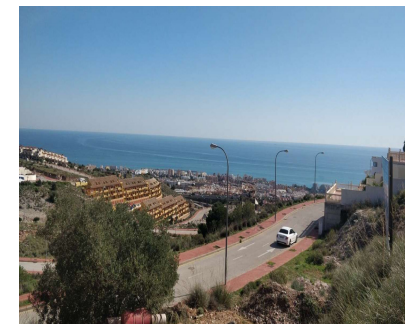

Ventas - Terreno - Benalmadena

257.100€

Ref.-ID: R4258060

Benalmadena

Terreno

610 m2

A la venta solar urbano de 610m2 con edificabilidad del 0,25%. Situada en Benalmádena (zona Sant angeló) con vistas impresionante al mar, SE VENDE CON LICENCIA Y PROYECTO VISADO Y EN VIGOR POR VALOR DE 45.000€ INCLUIDO EN EL PRECIO DE VENTA DEL SOLAR, para construir una vivienda independiente, el proyecto consta de 200 metros en planta baja de sótano más garaje, 200 metros en planta alta salón comedor, cocina independiente, dos dormitorios, baño, más planta ático con dormitorio principal con vestidor baño y terraza con vistas espectaculares, piscina, zona barbacoa. En cumplimiento del decreto de la junta de Andalucía 208/2005 del 11 de octubre, se informa a los clientes, que los gastos notariales, registrales, i. t. p, y otros gastos inherentes a la compraventa, no están incluidos en el precio.

Posición

- ✓ Primera línea de Playa
- ✓ Ciudad
- ✓ Lado de la Playa
- ✓ Cerca de Golf
- ✓ Cerca de Tiendas
- ✓ Cerca del Mar
- ✓ Cerca de Colegios

Orientación

- ✓ Sur

Vistas

- ✓ Mar
- ✓ Playa

Características