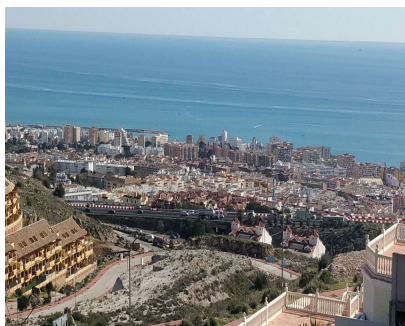

Ventas - Terreno - Benalmadena

257.100€

Ref.-ID: R4258060

Benalmadena

Terreno

610 m2

A la venta solar urbano de 610m2 con edificabilidad del 0,25%. Situada en Benalmádena (zona Sant angeló) con vistas impresionante al mar, SE VENDE CON LICENCIA Y PROYECTO VISADO Y EN VIGOR POR VALOR DE 45.000€ INCLUIDO EN EL PRECIO DE VENTA DEL SOLAR, para construir una vivienda independiente, el proyecto consta de 200 metros en planta baja de sótano más garaje, 200 metros en planta alta salón comedor, cocina independiente, dos dormitorios, baño, más planta ático con dormitorio principal con vestidor baño y terraza con vistas espectaculares, piscina, zona barbacoa. En cumplimiento del decreto de la junta de Andalucía 208/2005 del 11 de octubre, se informa a los clientes, que los gastos notariales, registrales, i. t. p, y otros gastos inherentes a la compraventa, no están incluidos en el precio.

Posición

- ✓ Primera línea de Playa
- ✓ Ciudad
- ✓ Lado de la Playa
- ✓ Cerca de Golf
- ✓ Cerca de Tiendas
- ✓ Cerca del Mar
- ✓ Cerca de Colegios

Orientación

- ✓ Sur

Vistas

- ✓ Mar
- ✓ Playa

Características