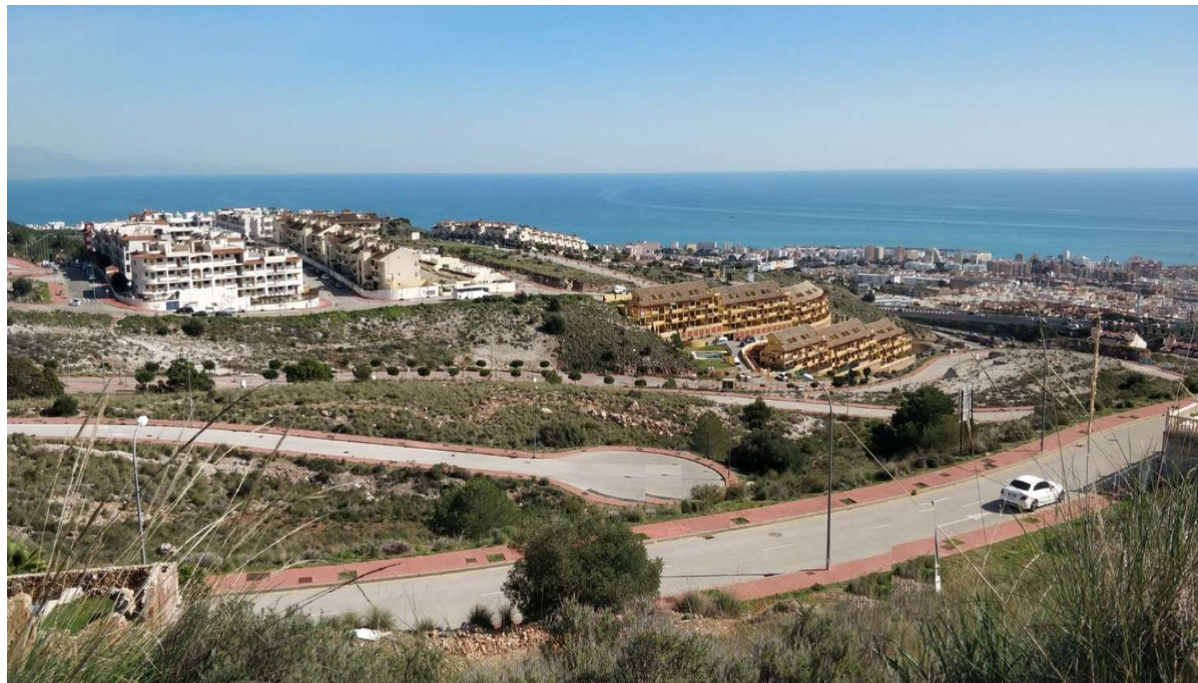

Ventas - Terreno - Benalmadena

257.100€

Ref.-ID: R4258060

Benalmadena

Terreno

610 m2

A la venta solar urbano de 610m2 con edificabilidad del 0,25%. Situada en Benalmádena (zona Sant angeló) con vistas impresionante al mar, SE VENDE CON LICENCIA Y PROYECTO VISADO Y EN VIGOR POR VALOR DE 45.000€ INCLUIDO EN EL PRECIO DE VENTA DEL SOLAR, para construir una vivienda independiente, el proyecto consta de 200 metros en planta baja de sótano más garaje, 200 metros en planta alta salón comedor, cocina independiente, dos dormitorios, baño, más planta ático con dormitorio principal con vestidor baño y terraza con vistas espectaculares, piscina, zona barbacoa. En cumplimiento del decreto de la junta de Andalucía 208/2005 del 11 de octubre, se informa a los clientes, que los gastos notariales, registrales, i. t. p, y otros gastos inherentes a la compraventa, no están incluidos en el precio.

Posición

- ✓ Primera línea de Playa
- ✓ Ciudad
- ✓ Lado de la Playa
- ✓ Cerca de Golf
- ✓ Cerca de Tiendas
- ✓ Cerca del Mar
- ✓ Cerca de Colegios

Orientación

- ✓ Sur

Vistas

- ✓ Mar
- ✓ Playa

Características