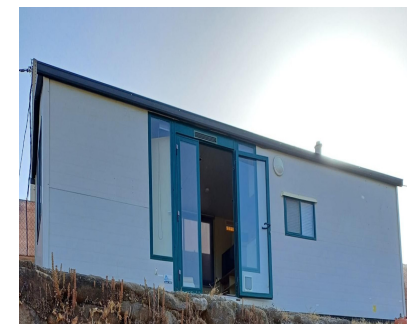

Ventas - Terreno - Estepona

215.000€

Ref.-ID: R4284049

Estepona

Terreno

1118 m2

Parcela plana rústica situada en una zona semi-rural, pero a sólo 5 minutos en coche del mar. Actualmente se utiliza para cultivar árboles frutales, la parcela también tiene una pequeña 'casita' en ella. La parcela es clasificada como tierra rústica y no se puede construir una casa en ella, excepto para una casa prefabricada.

Posición

- ✓ Campo
- ✓ Cerca del Mar

Vistas

- ✓ Montaña

Categoría

- ✓ Reventa