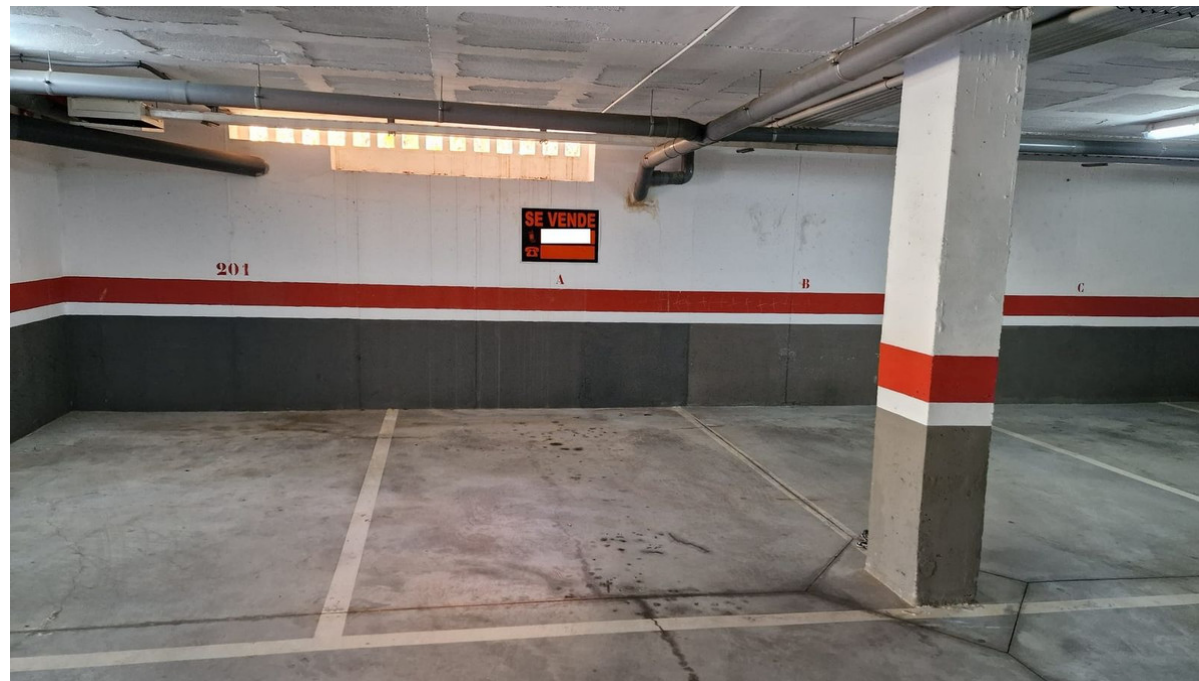

**Ventas - Comercial - La Quinta**  
**10.000€**

**Ref.-ID: R4309537**

**La Quinta**

**Comercial**

 **10 m2**

Se venden 2 plazas de garaje en Soto De La Quinta, 12.000€ cada una. Tamaño 10m2.