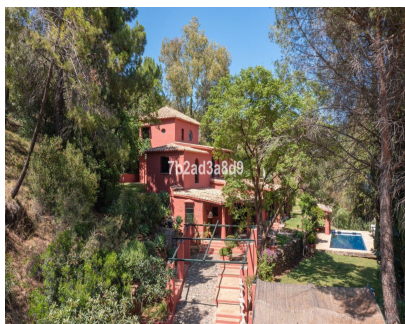

Ventas - Casa - Benahavís

2.395.000€

Ref.-ID: R4359763

Benahavís

Casa

IBI: 1,256 EUR / año

Basura: 18 EUR / año

9

4

552 m2

17051 m2

Precioso Terreno de 17.051 m2, con un potencial de desarrollo único en el borde del pueblo junto al centro de la ciudad de Benahavís, con muchas posibilidades debido a su ubicación ideal, con una sola entrada principal y la misma salida dando privacidad y tranquilidad. Dentro de la parcela de 17.051 m2 hay dos villas. Villa Principal: 5 Dormitorios, 3 Baños. A poca distancia del centro del pueblo, esta es una casa de vacaciones familiar ideal y tranquila con vistas al pueblo ya las montañas de Ronda. Esta casa típica andaluza fue diseñada y construida con madera local, azulejos de Ronda, puertas antiguas y materiales locales. Tiene una magnífica terraza para cenar con barbacoa a la sombra, una gran piscina azul al aire libre, todo dentro de más de 4 acres de jardines maduros, césped y bosques. El escultor propietario ha decorado el interior con una mezcla ecléctica de piezas étnicas y modernas, esculturas y pinturas originales, cocina con azulejos y una amplia sala de estar con TV de plasma. Hay que verlo para apreciarlo, totalmente aislado pero a un corto paseo de los numerosos bares, cafeterías y restaurantes que ofrece Benahavís. Segunda Villa: Consiste en una casa donde se requerirían los últimos retoques para convertirla en una linda casa familiar. Ambas propiedades están a cinco minutos a pie del centro de la ciudad con todas las necesidades del día a día a la vuelta de la esquina, todo en un encantador entorno tranquilo y relajado rodeado de naturaleza.