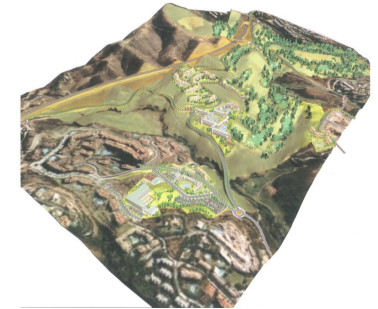

Ventas - Terreno - Las Chapas

2.146.000€

Ref.-ID: R4360702

Las Chapas

Terreno

21458 m2

Este sector tiene una superficie total de 710.458 m², de los cuales 21.458 m² corresponden a esta finca. Representa el 3,02% de los derechos y obligaciones. El sector cuenta con una edificabilidad de 57.234,29 m² para Vivienda de Renta Libre EN BAJA DENSIDAD, 380 viviendas en Poblado Mediterráneo y 11 viviendas aisladas. Edificación de 40.362 m² para Hoteles. 3.000 m² Actividades Económicas Club de Golf y Zona Comercial Lo que hace un total de 100.596,29 m² de superficie. Por tanto $100.596,29 \text{ m}^2 \times 3,02\% = 3.038 \text{ m}^2$ de edificabilidad, que correspondería a esta parcela.

Orientación

- ✓ Este
- ✓ Sureste
- ✓ Sur
- ✓ Suroeste
- ✓ Oeste

Vistas

- ✓ Mar
- ✓ Montaña
- ✓ Golf
- ✓ Panorámicas

Categoría

- ✓ Reventa