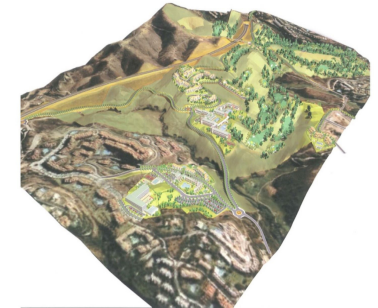

Ventas - Terreno - Las Chapas

2.146.000€

Ref.-ID: R4360702

Las Chapas

Terreno

21458 m2

Este sector tiene una superficie total de 710.458 m², de los cuales 21.458 m² corresponden a esta finca. Representa el 3,02% de los derechos y obligaciones. El sector cuenta con una edificabilidad de 57.234,29 m² para Vivienda de Renta Libre EN BAJA DENSIDAD, 380 viviendas en Poblado Mediterráneo y 11 viviendas aisladas. Edificación de 40.362 m² para Hoteles. 3.000 m² Actividades Económicas Club de Golf y Zona Comercial Lo que hace un total de 100.596,29 m² de superficie. Por tanto $100.596,29 \text{ m}^2 \times 3,02\% = 3.038 \text{ m}^2$ de edificabilidad, que correspondería a esta parcela.

Orientación

- ✓ Este
- ✓ Sureste
- ✓ Sur
- ✓ Suroeste
- ✓ Oeste

Vistas

- ✓ Mar
- ✓ Montaña
- ✓ Golf
- ✓ Panorámicas

Categoría

- ✓ Reventa