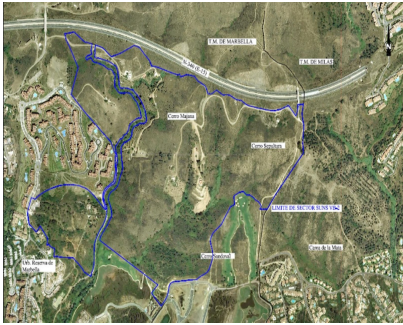

Ventas - Terreno - Las Chapas

2.146.000€

Ref.-ID: R4360702

Las Chapas

Terreno

21458 m2

Este sector tiene una superficie total de 710.458 m², de los cuales 21.458 m² corresponden a esta finca. Representa el 3,02% de los derechos y obligaciones. El sector cuenta con una edificabilidad de 57.234,29 m² para Vivienda de Renta Libre EN BAJA DENSIDAD, 380 viviendas en Poblado Mediterráneo y 11 viviendas aisladas. Edificación de 40.362 m² para Hoteles. 3.000 m² Actividades Económicas Club de Golf y Zona Comercial Lo que hace un total de 100.596,29 m² de superficie. Por tanto $100.596,29 \text{ m}^2 \times 3,02\% = 3.038 \text{ m}^2$ de edificabilidad, que correspondería a esta parcela.

Orientación

- ✓ Este
- ✓ Sureste
- ✓ Sur
- ✓ Suroeste
- ✓ Oeste

Vistas

- ✓ Mar
- ✓ Montaña
- ✓ Golf
- ✓ Panorámicas

Categoría

- ✓ Reventa