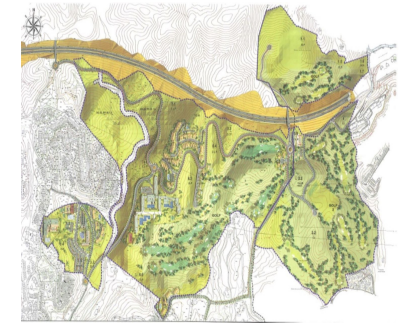

Ventas - Terreno - Las Chapas

2.146.000€

Ref.-ID: R4360702

Las Chapas

Terreno

21458 m2

Este sector tiene una superficie total de 710.458 m², de los cuales 21.458 m² corresponden a esta finca. Representa el 3,02% de los derechos y obligaciones. El sector cuenta con una edificabilidad de 57.234,29 m² para Vivienda de Renta Libre EN BAJA DENSIDAD, 380 viviendas en Poblado Mediterráneo y 11 viviendas aisladas. Edificación de 40.362 m² para Hoteles. 3.000 m² Actividades Económicas Club de Golf y Zona Comercial Lo que hace un total de 100.596,29 m² de superficie. Por tanto $100.596,29 \text{ m}^2 \times 3,02\% = 3.038 \text{ m}^2$ de edificabilidad, que correspondería a esta parcela.

Orientación

- ✓ Este
- ✓ Sureste
- ✓ Sur
- ✓ Suroeste
- ✓ Oeste

Vistas

- ✓ Mar
- ✓ Montaña
- ✓ Golf
- ✓ Panorámicas

Categoría

- ✓ Reventa