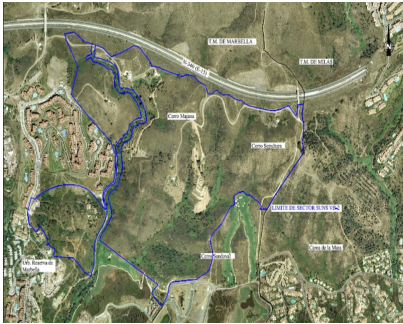

Ventas - Terreno - Las Chapas

2.146.000€

Ref.-ID: R4360702

Las Chapas

Terreno

21458 m2

Este sector tiene una superficie total de 710.458 m², de los cuales 21.458 m² corresponden a esta finca. Representa el 3,02% de los derechos y obligaciones. El sector cuenta con una edificabilidad de 57.234,29 m² para Vivienda de Renta Libre EN BAJA DENSIDAD, 380 viviendas en Poblado Mediterráneo y 11 viviendas aisladas. Edificación de 40.362 m² para Hoteles. 3.000 m² Actividades Económicas Club de Golf y Zona Comercial Lo que hace un total de 100.596,29 m² de superficie. Por tanto $100.596,29 \text{ m}^2 \times 3,02\% = 3.038 \text{ m}^2$ de edificabilidad, que correspondería a esta parcela.

Orientación

- ✓ Este
- ✓ Sureste
- ✓ Sur
- ✓ Suroeste
- ✓ Oeste

Vistas

- ✓ Mar
- ✓ Montaña
- ✓ Golf
- ✓ Panorámicas

Categoría

- ✓ Reventa