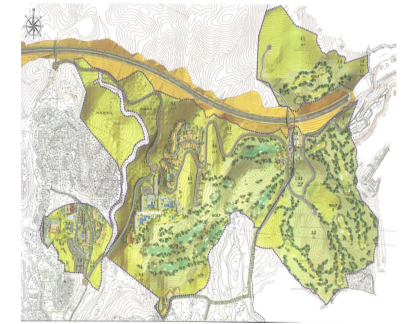

Ventas - Terreno - Las Chapas

2.146.000€

Ref.-ID: R4360702

Las Chapas

Terreno

21458 m2

Este sector tiene una superficie total de 710.458 m², de los cuales 21.458 m² corresponden a esta finca. Representa el 3,02% de los derechos y obligaciones. El sector cuenta con una edificabilidad de 57.234,29 m² para Vivienda de Renta Libre EN BAJA DENSIDAD, 380 viviendas en Poblado Mediterráneo y 11 viviendas aisladas. Edificación de 40.362 m² para Hoteles. 3.000 m² Actividades Económicas Club de Golf y Zona Comercial Lo que hace un total de 100.596,29 m² de superficie. Por tanto $100.596,29 \text{ m}^2 \times 3,02\% = 3.038 \text{ m}^2$ de edificabilidad, que correspondería a esta parcela.

Orientación

- ✓ Este
- ✓ Sureste
- ✓ Sur
- ✓ Suroeste
- ✓ Oeste

Vistas

- ✓ Mar
- ✓ Montaña
- ✓ Golf
- ✓ Panorámicas

Categoría

- ✓ Reventa