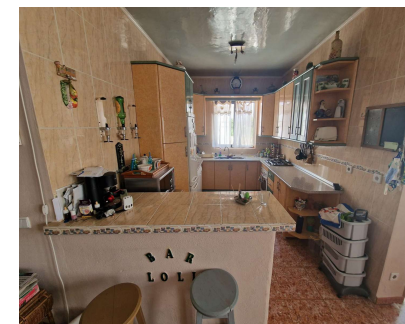

Ventas - Casa - Coín

325.000€

Ref.-ID: R4369594

Coín

Casa

4

1

300 m2

5200 m2

A la venta casa de campo sobre 5200m2 de parcela, consta en planta baja de un salón comedor con cocina americana equipada, 1 dormitorio doble y 1 baño; en la primera planta hay tres dormitorios dobles y 1 terraza. En la parcela hay otra construcción que son varios trasteros y se podría hacer otra casa de invitados, varias plazas de coche en la parcela, a 5 minutos en coche del Centro Comercial La Trocha y del centro de Coín, acceso bueno hasta la propiedad, agua de pozo propio y del ayuntamiento. En cumplimiento del decreto de la junta de Andalucía 208/2005 del 11 de octubre, se informa a los clientes, que los gastos notariales, registrales, i. t. p, y otros gastos inherentes a la compraventa, no están incluidos en el precio.

Posición

- ✓ Cerca de Tiendas
- ✓ Cerca de Colegios

Aparcamiento

- ✓ Garaje

Estado

- ✓ Buen

Servicios Públicos

- ✓ Electricidad
- ✓ Agua Potable

Climatización

- ✓ Chimenea

Categoría

- ✓ Golf
- ✓ Reventa

Características

- ✓ TV Satélite
- ✓ Trastero

Muebles

- ✓ Sin Amueblar

Cocina

- ✓ Equipada