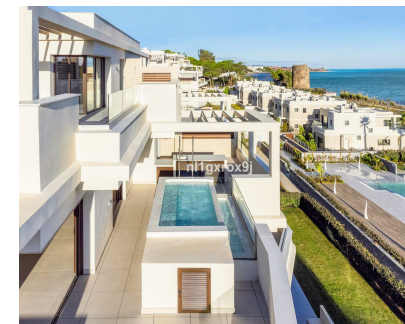

Ventas - Apartamento - Estepona
3.850.000€

Ref.-ID: R4376146

Estepona

Apartamento

4

4

262 m2

Ático Dúplex, Estepona, Costa del Sol. 4 Dormitorios, 4 Baños, Construidos 262 m², Terraza 87 m². Posición : Primera línea de Playa, Ciudad, Lado de la Playa, Puerto, Cerca de Puerto, Cerca del Mar, Cerca de Ciudad, Cerca de Colegios, Cerca de Marina, Urbanización, Complejo 1ª Línea de Playa. Orientación : Sur. Estado : Excelente, Nueva Construcción. Piscina : Comunitaria, Privada, Con Calefacción, Piscina de Niños. Climatización : Aire Acondicionado, A/A Preinstalado, A/A Caliente, A/A Frio. Vistas : Mar, Playa, Panorámicas, Piscina. Características : Terraza Cubierta, Ascensor, Armarios Empotrados, Terraza Privada, Solario, TV Satélite , WiFi, Paddle Tennis, Pista de Tennis, Trastero, Lavadero, Baño En-Suite, Suelos de Mármol, Jacuzzi, Barbacoa, Doble acristalamiento, Domotica, Restaurant, Sótano, Fibra óptica. Muebles : Sin Amueblar. Cocina : Equipada. Jardin : Comunitario, Paisajista. Seguridad : Recinto Cerrado, Persianas Eléctricas, Portero Automático. Aparcamiento : Subterráneo, Garaje, Más de uno, Privado. Servicios Públicos : Electricidad, Agua Potable, Teléfono. Categoría : Frente a la playa, Inversion, Lujo, Contemporáneo.