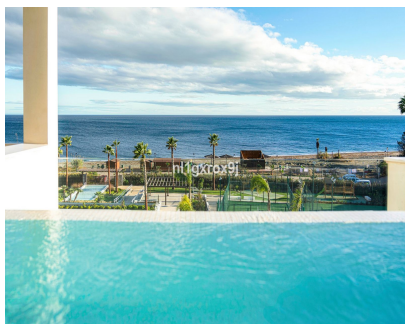

Ventas - Apartamento - Estepona
3.850.000€

Ref.-ID: R4376146

Estepona

Apartamento

4

4

262 m2

Ático Dúplex, Estepona, Costa del Sol. 4 Dormitorios, 4 Baños, Construidos 262 m², Terraza 87 m². Posición : Primera línea de Playa, Ciudad, Lado de la Playa, Puerto, Cerca de Puerto, Cerca del Mar, Cerca de Ciudad, Cerca de Colegios, Cerca de Marina, Urbanización, Complejo 1ª Línea de Playa. Orientación : Sur. Estado : Excelente, Nueva Construcción. Piscina : Comunitaria, Privada, Con Calefacción, Piscina de Niños. Climatización : Aire Acondicionado, A/A Preinstalado, A/A Caliente, A/A Frio. Vistas : Mar, Playa, Panorámicas, Piscina. Características : Terraza Cubierta, Ascensor, Armarios Empotrados, Terraza Privada, Solario, TV Satélite , WiFi, Paddle Tennis, Pista de Tennis, Trastero, Lavadero, Baño En-Suite, Suelos de Mármol, Jacuzzi, Barbacoa, Doble acristalamiento, Domotica, Restaurant, Sótano, Fibra óptica. Muebles : Sin Amueblar. Cocina : Equipada. Jardin : Comunitario, Paisajista. Seguridad : Recinto Cerrado, Persianas Eléctricas, Portero Automático. Aparcamiento : Subterráneo, Garaje, Más de uno, Privado. Servicios Públicos : Electricidad, Agua Potable, Teléfono. Categoría : Frente a la playa, Inversion, Lujo, Contemporáneo.