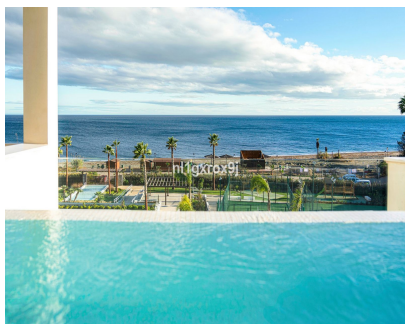

Ventas - Apartamento - Estepona
3.850.000€

Ref.-ID: R4376146

Estepona

Apartamento

4

4

262 m2

Ático Dúplex, Estepona, Costa del Sol. 4 Dormitorios, 4 Baños, Construidos 262 m², Terraza 87 m². Posición : Primera línea de Playa, Ciudad, Lado de la Playa, Puerto, Cerca de Puerto, Cerca del Mar, Cerca de Ciudad, Cerca de Colegios, Cerca de Marina, Urbanización, Complejo 1ª Línea de Playa. Orientación : Sur. Estado : Excelente, Nueva Construcción. Piscina : Comunitaria, Privada, Con Calefacción, Piscina de Niños. Climatización : Aire Acondicionado, A/A Preinstalado, A/A Caliente, A/A Frio. Vistas : Mar, Playa, Panorámicas, Piscina. Características : Terraza Cubierta, Ascensor, Armarios Empotrados, Terraza Privada, Solario, TV Satélite , WiFi, Paddle Tennis, Pista de Tennis, Trastero, Lavadero, Baño En-Suite, Suelos de Mármol, Jacuzzi, Barbacoa, Doble acristalamiento, Domotica, Restaurant, Sótano, Fibra óptica. Muebles : Sin Amueblar. Cocina : Equipada. Jardín : Comunitario, Paisajista. Seguridad : Recinto Cerrado, Persianas Eléctricas, Portero Automático. Aparcamiento : Subterráneo, Garaje, Más de uno, Privado. Servicios Públicos : Electricidad, Agua Potable, Teléfono. Categoría : Frente a la playa, Inversion, Lujo, Contemporáneo.