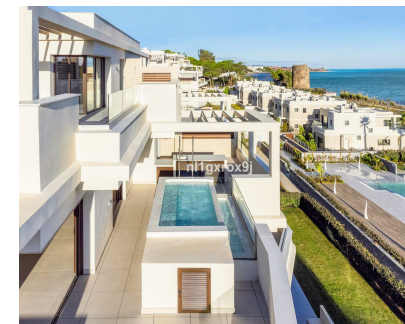

Ventas - Apartamento - Estepona
3.850.000€

Ref.-ID: R4376146

Estepona

Apartamento

4

4

262 m2

Ático Dúplex, Estepona, Costa del Sol. 4 Dormitorios, 4 Baños, Construidos 262 m², Terraza 87 m². Posición : Primera línea de Playa, Ciudad, Lado de la Playa, Puerto, Cerca de Puerto, Cerca del Mar, Cerca de Ciudad, Cerca de Colegios, Cerca de Marina, Urbanización, Complejo 1ª Línea de Playa. Orientación : Sur. Estado : Excelente, Nueva Construcción. Piscina : Comunitaria, Privada, Con Calefacción, Piscina de Niños. Climatización : Aire Acondicionado, A/A Preinstalado, A/A Caliente, A/A Frio. Vistas : Mar, Playa, Panorámicas, Piscina. Características : Terraza Cubierta, Ascensor, Armarios Empotrados, Terraza Privada, Solario, TV Satélite , WiFi, Paddle Tennis, Pista de Tennis, Trastero, Lavadero, Baño En-Suite, Suelos de Mármol, Jacuzzi, Barbacoa, Doble acristalamiento, Domotica, Restaurant, Sótano, Fibra óptica. Muebles : Sin Amueblar. Cocina : Equipada. Jardín : Comunitario, Paisajista. Seguridad : Recinto Cerrado, Persianas Eléctricas, Portero Automático. Aparcamiento : Subterráneo, Garaje, Más de uno, Privado. Servicios Públicos : Electricidad, Agua Potable, Teléfono. Categoría : Frente a la playa, Inversion, Lujo, Contemporáneo.