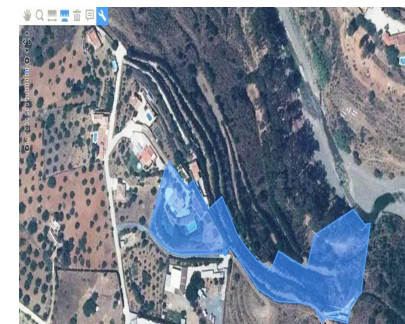

Ventas - Terreno - Entrerrios

900.000€

Ref.-ID: R4380820

Entrerrios

Terreno

 520 m2

 24000 m2

Parcela en venta zona de Entrerrios Mijas! Parcela rustica, tiene 2 casas de 260m2 cada una y otra casa en esqueleto.

Posición

- ✓ Campo
- ✓ Cerca de Golf

Piscina

- ✓ Privada

Vistas

- ✓ Montaña
- ✓ Lago