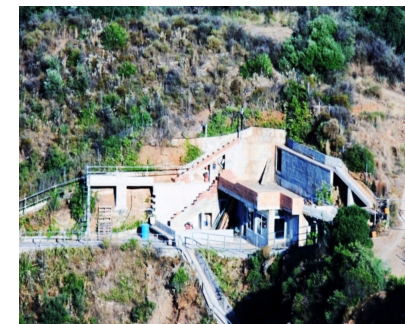

Ventas - Terreno - Entrerrios

900.000€

Ref.-ID: R4380820

Entrerrios

Terreno

 520 m2

 24000 m2

Parcela en venta zona de Entrerrios Mijas! Parcela rustica, tiene 2 casas de 260m2 cada una y otra casa en esqueleto.

Posición

- ✓ Campo
- ✓ Cerca de Golf

Piscina

- ✓ Privada

Vistas

- ✓ Montaña
- ✓ Lago