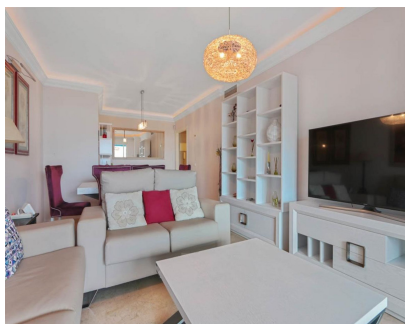

Ventas - Apartamento - Puerto Banús
705.000€

Ref.-ID: R4386265

Puerto Banús

Apartamento

Descubre el lujoso estilo de vida costero en este impresionante apartamento de 3 habitaciones y 2.5 baños, ubicado en el corazón de Puerto Banús. Perfectamente posicionado en la avenida principal, esta residencia ofrece una comodidad inigualable y un estilo de vida que cumple sueños. Ingresa a esta exquisita morada y déjate cautivar por su diseño contemporáneo y acabados elegantes. El diseño de planta abierta conecta de manera fluida las áreas de estar, comedor y cocina, creando un ambiente espacioso y acogedor. La luz solar baña el interior, realizando la atmósfera luminosa y aireada. Las tres habitaciones de generosas dimensiones son refugios de relajación y tranquilidad, proporcionando el lugar ideal para descansar después de explorar Puerto Banús. El dormitorio principal cuenta con baño privado, ofreciendo privacidad y comodidad. Más allá de las comodidades de este lujoso apartamento, encontrarás una variedad de atracciones y servicios. Situado a pocos pasos de las playas bañadas por el sol, podrás disfrutar de la suave brisa marina y abrazar el estilo de vida costero. Además, su cercanía al animado puerto te permitirá deleitarte con la enérgica atmósfera de la zona y disfrutar de opciones gastronómicas, compras y entretenimiento de clase mundial. Terrazas Banús presenta una fantástica oportunidad de inversión, ya sea que busques una residencia permanente, una casa de vacaciones o una lucrativa propiedad en alquiler. Su ubicación céntrica y características deseables la convierten en un codiciado tesoro en el mercado inmobiliario. No pierdas la oportunidad de abrazar una vida de lujo y comodidad en este destacado apartamento. ¡Agenda una visita hoy mismo y asegura tu pedacito de paraíso en Terrazas Banús, Puerto Banús! Oportunidades como esta son escasas y fugaces, ¡así que actúa rápidamente para hacerla tuya!