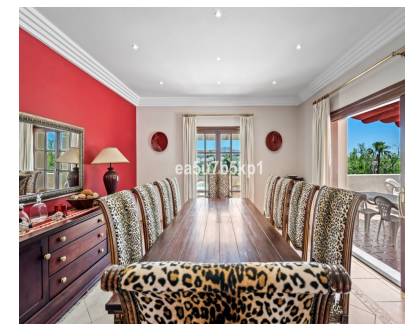

Ventas - Casa - New Golden Mile

2.950.000€

Ref.-ID: R4390828

New Golden Mile

Casa

Comunidad: 1,488 EUR / año

IBI: 2,749 EUR / año

Basura: 18 EUR / año

8

8

728 m2

5250 m2

CERCA DE TODO TIPO DE COMODIDADES Villa clásica ubicada en la Nueva Milla de Oro, cerca de la comunidad cerrada de Los Flamings que alberga 3 magníficos campos de golf y el renombrado Hotel y SPA Villa Padierna. También está cerca del encantador pueblo de La Cancelada, que cuenta con un sinfín de restaurantes, bares, tiendas, supermercados, acogedoras plazas y mucho más. COMUNIDAD CERRADA Esta espaciosa villa está ubicada en una pequeña comunidad cerrada donde puede disfrutar de privacidad y tranquilidad. Al ingresar a esta hermosa casa, encontrará un gran salón con chimenea de leña, un comedor separado, una cocina totalmente equipada, 2 dormitorios de invitados, uno de los cuales con baño en suite y un baño familiar. Desde este nivel, tiene acceso directo al espacio exterior con terrazas y piscina rodeada de un jardín maduro bien mantenido. La planta superior consta de 3 dormitorios de invitados, un baño familiar y el dormitorio principal con baño en suite y acceso a una terraza privada. La planta baja consta de una sala de entretenimiento, 3 dormitorios de invitados más con baño, un baño familiar y un trastero. LA ZONA La ubicación es inmejorable, la Nueva Milla de Oro ofrece maravillosas playas y el paseo marítimo donde disfrutar caminando de chiringuitos, tiendas y parques infantiles. A muy poca distancia en coche también encontrará colegios internacionales, hospitales, campos de golf, clubs de playa, finos restaurantes, centros de ocio, el parque safari Selwo Aventura y una Escuela de Arte Ecuestre.