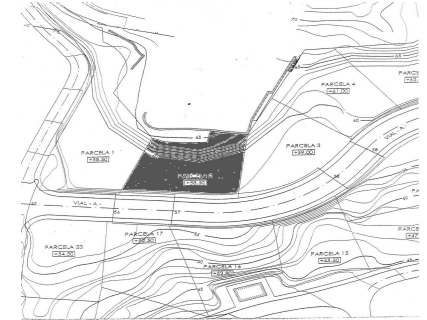

Ventas - Terreno - Mijas 250.000€

Ref.-ID: R4411630

Mijas

Terreno

605 m2

Parcela urbana consolidada, en Campo Mijas, en la cumbre de la montaña proximo al pueblo de Mijas, situado en un enclave de pinares y pinzapos con las mejores vistas de la Costa del Sol, Urbanización de lujo de un conjunto de Villas de gran valor. Esta parcela posee un proyecto para ejecutar una Villa de Lujo, vivienda Unifamiliar, con una ocupacion del 55%, y dos plantas Zona de muy alta demanda, con muy pocas posibilidades de construir, de una baja densidad urbanistica y un paisaje enclavado en la pura Naturaleza

Posición

- ✓ Campo
- ✓ Pueblo de Montaña
- ✓ Cerca de Tiendas
- ✓ Cerca de Colegios
- ✓ Cerca de los Bosques

Orientación

- ✓ Suroeste