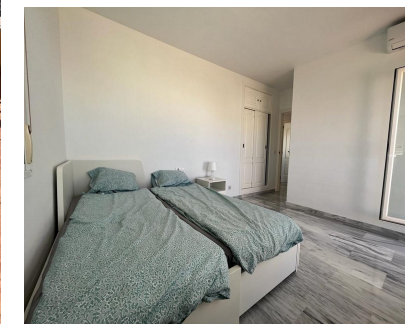

Ventas - Apartamento - Estepona
550.000€

Ref.-ID: R4432693

Estepona

Apartamento

Comunidad: 1,440 EUR / año

IBI: 700 EUR / año

Basura: 180 EUR / año

3

2

120 m2

MARAVILLOSO ATICO CON VISTA Y TERRAZA EXPECTACULAR , TODO EN UNA PLANTA , CON GRANDES TERRAZAS MUY LUMINOSO CERCA DE TODO. UNA MAGNIFICA VIVIENDA PARA UNA FAMILIA O COMO INVERSION PARA RENTABILIDAD (de alquiler vacacional) UNA OPORTUNIDAD UNICA DE ESTE TIPO DE VIVIENDA EN PLENA COSTA DEL SOL .POR UBICACION Y POR METROS . Ático, Estepona, Costa del Sol. 3 Dormitorios, 2 Baños, Construidos 120 m², Terraza 120 m². Posición : Ciudad, Área Comercial, Lado de la Playa, Puerto, Pueblo, Cerca de Puerto, Cerca de Tiendas, Cerca del Mar, Cerca de Colegios, Marina, Cerca de Marina. Orientación : Noreste , Sur, Suroeste, Oeste. Estado : Excelente. Piscina : Comunitaria. Climatización : Aire Acondicionado. Vistas : Mar, Montaña, Puerto, Panorámicas, Jardín, Piscina, Urbanas, Calle. Características : Terraza Cubierta, Ascensor, Armarios Empotrados, Cerca de Transporte, Terraza Privada, WiFi, Suelos de Mármol, Cerca de una Iglesia. Muebles : Amueblada. Cocina : Equipada. Jardín : Comunitario. Seguridad : Recinto Cerrado, Portero Automático. Aparcamiento : Subterráneo, Garaje.