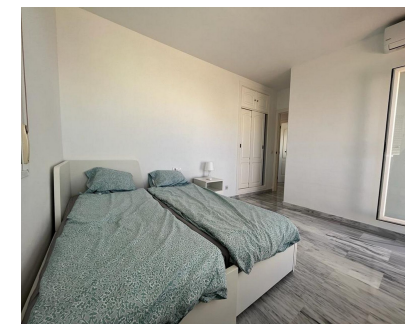

Ventas - Apartamento - Estepona
550.000€

Ref.-ID: R4432693

Estepona

Apartamento

Comunidad: 1,440 EUR / año

IBI: 700 EUR / año

Basura: 180 EUR / año

3

2

120 m2

MARAVILLOSO ATICO CON VISTA Y TERRAZA EXPECTACULAR , TODO EN UNA PLANTA , CON GRANDES TERRAZAS MUY LUMINOSO CERCA DE TODO. UNA MAGNIFICA VIVIENDA PARA UNA FAMILIA O COMO INVERSION PARA RENTABILIDAD (de alquiler vacacional) UNA OPORTUNIDAD UNICA DE ESTE TIPO DE VIVIENDA EN PLENA COSTA DEL SOL .POR UBICACION Y POR METROS . Ático, Estepona, Costa del Sol. 3 Dormitorios, 2 Baños, Construidos 120 m², Terraza 120 m². Posición : Ciudad, Área Comercial, Lado de la Playa, Puerto, Pueblo, Cerca de Puerto, Cerca de Tiendas, Cerca del Mar, Cerca de Colegios, Marina, Cerca de Marina. Orientación : Noreste , Sur, Suroeste, Oeste. Estado : Excelente. Piscina : Comunitaria. Climatización : Aire Acondicionado. Vistas : Mar, Montaña, Puerto, Panorámicas, Jardín, Piscina, Urbanas, Calle. Características : Terraza Cubierta, Ascensor, Armarios Empotrados, Cerca de Transporte, Terraza Privada, WiFi, Suelos de Mármol, Cerca de una Iglesia. Muebles : Amueblada. Cocina : Equipada. Jardín : Comunitario. Seguridad : Recinto Cerrado, Portero Automático. Aparcamiento : Subterráneo, Garaje.