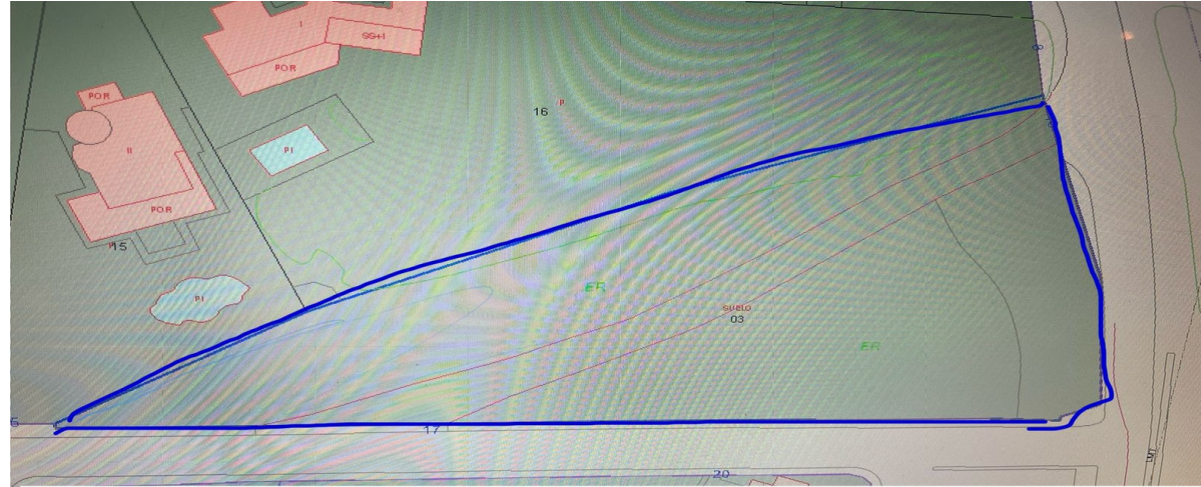

Ventas - Terreno - Benahavís
750.000€

Ref.-ID: R4438873

Benahavís

Terreno

3500 m2

Este pintoresco terreno, ahora disponible para la venta en el pueblo de Benahavís. Buena ubicación, a poca distancia de escuelas, guarderías y del centro del pueblo.